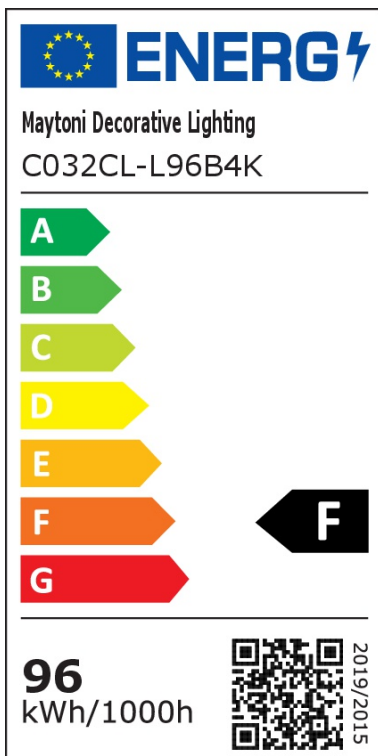

LED Deckenleuchte Zon in Schwarz und Weiß 96W 10100lm 600mm

Deckenleuchten

UVP: 281,90 Euro

Haben Sie eine Frage zum Produkt?

info@click-licht.de

(+49) 2361 40 67 600

Montag - Freitag 09:00 - 16:00 Uhr

Artikelnummer	A-543768
Material	Aluminium, Kunststoff
Farbe	Schwarz, Weiß
Anschlussspannung	175-240 V
Leistungsaufnahme	96 W
Schutzklasse	I
Schutzart	IP20
Montageart	Decke, Wand
Lichtaustritt	unten
Dimmbar	Nein
Lichttechnologie	LED
Bauform	LED-Platine
Farbtemperatur	4000 Kelvin
Lichtfarbe	Neutralweiß
Lichtstrom	10100 lm
Farbwiedergabeindex	80
Lebensdauer	30000 h
Schaltzyklen	15000
Abstrahlwinkel	120 Grad
Anwendungsbereich	Esszimmer, Flur, Küche, Schlafzimmer, Wohnzimmer
Stil	Modern
Form	rund

Netzstecker	Nein
Leuchtmittel	Ja, fest verbaut
Produktmaße	(H) 55 mm (Ø) 600 mm
Produktgewicht	2.64 kg