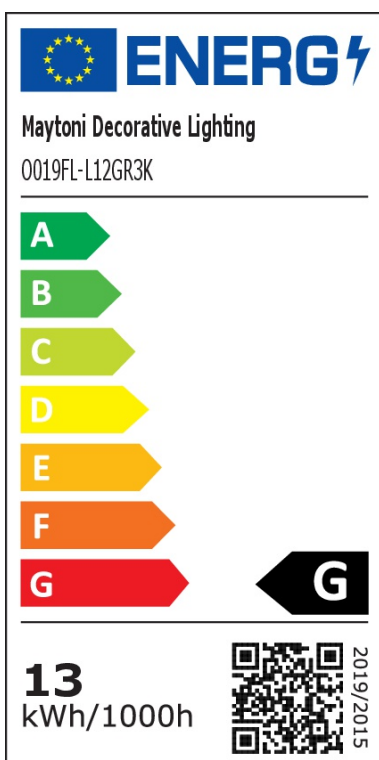

## LED Wegeleuchte Royal Mile in Grau 13W 680lm IP65 800mm

Wegeleuchten

UVP: 166,90 Euro

Haben Sie eine Frage zum Produkt?

info@click-licht.de

(+49) 2361 40 67 600

Montag - Freitag 09:00 - 16:00 Uhr

<b>Artikelnummer</b>	A-624494
<b>Material</b>	Aluminium
<b>Farbe</b>	Grau
<b>Anschlussspannung</b>	100-240 V
<b>Leistungsaufnahme</b>	13 W
<b>Schutzklasse</b>	I
<b>Schutzart</b>	IP65
<b>Montageart</b>	Boden
<b>Dimmbar</b>	Nein
<b>Lichttechnologie</b>	LED
<b>Bauform</b>	LED-Platine
<b>Farbtemperatur</b>	3000 Kelvin
<b>Lichtfarbe</b>	Warmweiß
<b>Lichtstrom</b>	680 lm
<b>Farbwiedergabeindex</b>	80
<b>Lebensdauer</b>	20000 h
<b>Schaltzyklen</b>	15000
<b>Anwendungsbereich</b>	Terrasse, Garten, Garage & Carport, Hauseingang
<b>Stil</b>	Modern
<b>Form</b>	länglich
<b>Netzstecker</b>	Nein
<b>Leuchtmittel</b>	Ja, fest verbaut

**Produktmaße**

(H) 800 mm (B) 151 mm (L) 151 mm

**Produktgewicht**

2.75 kg