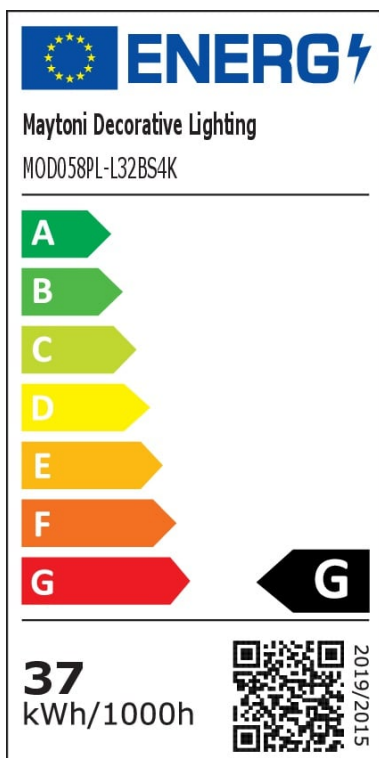

## LED Pendelleuchte Rim in Messing 36,9W 2166lm 600mm rund

Pendelleuchten

UVP: 271,90 Euro

Haben Sie eine Frage zum Produkt?

info@click-licht.de

(+49) 2361 40 67 600

Montag - Freitag 09:00 - 16:00 Uhr

<b>Artikelnummer</b>	A-543782
<b>Material</b>	Aluminium
<b>Farbe</b>	Messing
<b>Anschlussspannung</b>	85-265 V
<b>Leistungsaufnahme</b>	36.9 W
<b>Schutzklasse</b>	I
<b>Schutzart</b>	IP20
<b>Montageart</b>	Decke
<b>Lichtaustritt</b>	oben und unten
<b>Dimmbar</b>	Nein
<b>Lichttechnologie</b>	LED
<b>Bauform</b>	LED-Platine
<b>Farbtemperatur</b>	3416 Kelvin
<b>Lichtfarbe</b>	Neutralweiß
<b>Lichtstrom</b>	2166 lm
<b>Farbwiedergabeindex</b>	81
<b>Lebensdauer</b>	30000 h
<b>Schaltzyklen</b>	15000
<b>Abstrahlwinkel</b>	360 Grad
<b>Anwendungsbereich</b>	Esszimmer, Flur, Küche, Schlafzimmer, Wohnzimmer
<b>Stil</b>	Modern, Dekorativ
<b>Form</b>	rund

<b>Netzstecker</b>	Nein
<b>Leuchtmittel</b>	Ja, fest verbaut
<b>Produktmaße</b>	(H) 1200 mm (Ø) 600 mm
<b>Produktgewicht</b>	3 kg