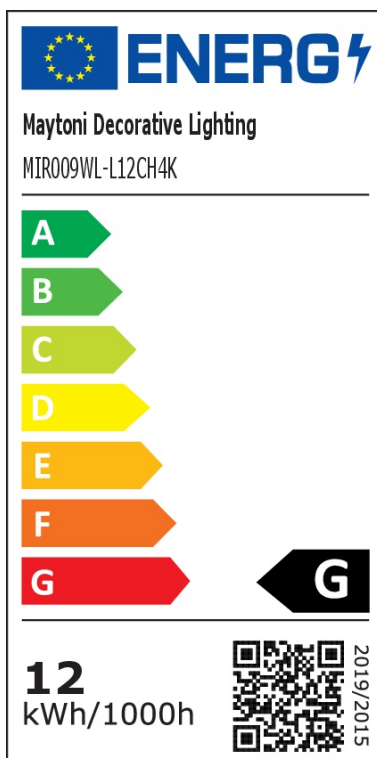

## LED Bilderleuchte Epic in Chrom 12W 650lm 600mm

Display & Bilderleuchten

UVP: 79,90 Euro

Haben Sie eine Frage zum Produkt?  
info@click-licht.de  
(+49) 2361 40 67 600  
Montag - Freitag 09:00 - 16:00 Uhr

<b>Artikelnummer</b>	A-574693
<b>Material</b>	Metall, Acryl
<b>Farbe</b>	Chrom
<b>Anschlussspannung</b>	85-265 V
<b>Leistungsaufnahme</b>	12 W
<b>Schutzklasse</b>	I
<b>Schutzart</b>	IP20
<b>Montageart</b>	Wand
<b>Lichtaustritt</b>	unten
<b>Dimmbar</b>	Nein
<b>Lichttechnologie</b>	LED
<b>Bauform</b>	LED-Platine
<b>Farbtemperatur</b>	4000 Kelvin
<b>Lichtfarbe</b>	Neutralweiß
<b>Lichtstrom</b>	650 lm
<b>Farbwiedergabeindex</b>	80
<b>Lebensdauer</b>	30000 h
<b>Schaltzyklen</b>	15000
<b>Abstrahlwinkel</b>	120 Grad
<b>Anwendungsbereich</b>	Esszimmer, Flur, Küche, Schlafzimmer, Wohnzimmer
<b>Stil</b>	Modern
<b>Form</b>	länglich