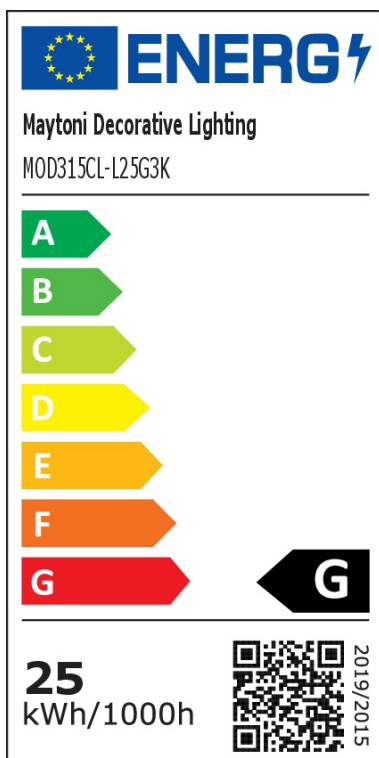

LED Deckenleuchte Anillo in Chrom 25W 1400lm

Deckenleuchten

UVP: 427,90 Euro

Haben Sie eine Frage zum Produkt?
info@click-licht.de
(+49) 2361 40 67 600
Montag - Freitag 09:00 - 16:00 Uhr

Artikelnummer	A-574638
Material	Metall
Farbe	Chrom
Anschlussspannung	220-240 V
Leistungsaufnahme	25 W
Schutzklasse	I
Schutzart	IP20
Montageart	Decke
Lichtaustritt	rundum
Dimmbar	Nein
Lichttechnologie	LED
Bauform	LED-Platine
Farbtemperatur	3500 Kelvin
Lichtfarbe	Neutralweiß
Lichtstrom	1400 lm
Farbwiedergabeindex	80
Lebensdauer	30000 h
Schaltzyklen	15000
Abstrahlwinkel	120 Grad
Anwendungsbereich	Esszimmer, Flur, Küche, Schlafzimmer, Wohnzimmer
Stil	Modern
Form	rund

Netzstecker	Nein
Leuchtmittel	Ja, fest verbaut
Produktmaße	(H) 120 mm (B) 676 mm (Ø) 620 mm
Produktgewicht	2.9 kg