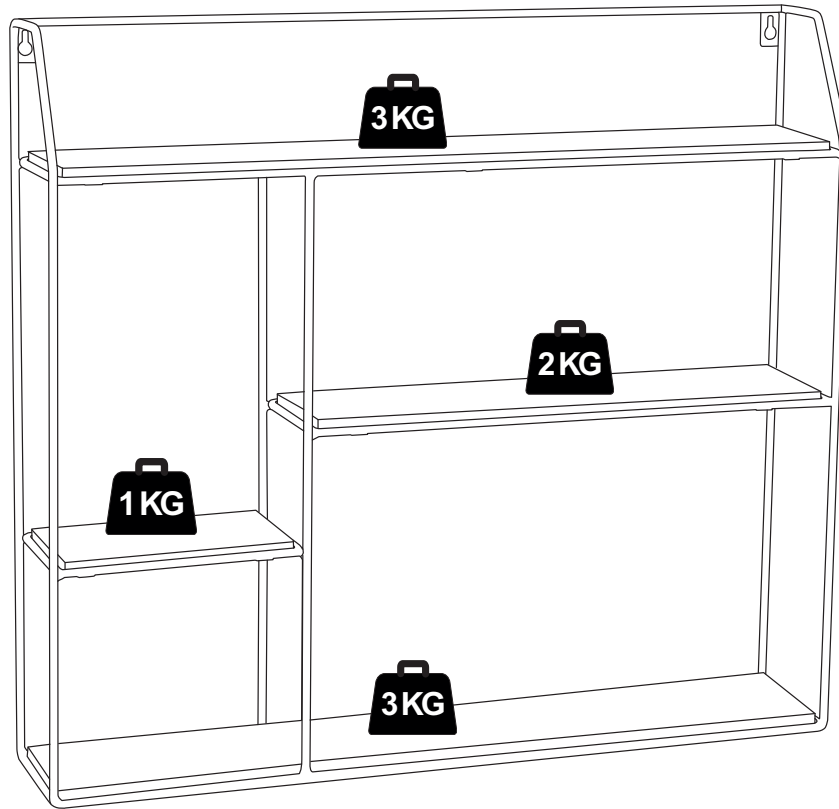

VALENCIA

ART.NO: HET.LI.0152.064.XX

EN: PRODUCT SPECIFICATIONS

Material: 50% metal + 50% MDF

Color: black/natural

Measurements: 58 x 11 x 52 cm

FR: SPÉCIFICATIONS DU PRODUIT

Matière: 50% métal + 50% MDF

Couleur: noir/naturel

Dimensions: 58 x 11 x 52 cm

ES: ESPECIFICACIONES DEL PRODUCTO

Material: 50% metal + 50% MDF

Color: negro/natural

Medidas: 58 x 11 x 52 cm

NL: PRODUCT SPECIFICATIES

Materiaal: 50% metaal + 50% MDF

Kleur: zwart/naturel

Afmetingen: 58 x 11 x 52 cm

DE: PRODUKTSPEZIFIKATIONEN

Material: 50% Metall + 50% MDF

Farbe: Schwarz/Natürlich

Abmessungen: 58 x 11 x 52 cm

IT: SPECIFICHE DEL PRODOTTO

Materiale: 50% metallo + 50% MDF

Colore: nero/naturel

Misure: 58 x 11 x 52 cm