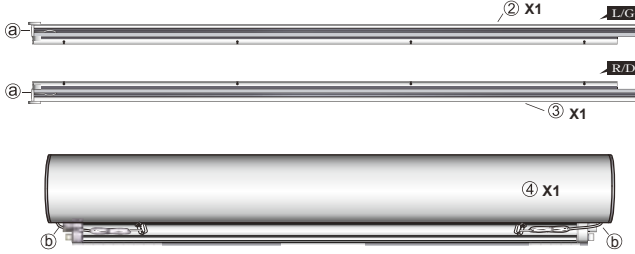

Model no.:  
CK02/02  
CK04/04  
MK04/04  
SK06/S06  
UK04/U04

Mascot Online BV  
Veluwezoom 32  
1327 AH Almere  
The Netherlands  
www.lifa-living.nl

Made in PRC  
Batch no.:

(EN) For indoor use only. Keep these instructions for future reference.  
(NL) Alleen voor gebruik binnenshuis. Bewaar deze handleiding voor toekomstige referentie.  
(FR) Réservez uniquement à une utilisation à l'intérieur. Conservez ce manuel pour référence ultérieure.  
(DE) Nur für den Innenbereich. Bewahren Sie diese Anleitung zum späteren Nachschlagen.

	A	B
C02	4	8
C04 / C02	4	10
M04	4	10
M06	4	12
M08	4 </td <td>14</td>	14
S06	4	12
S08	4	14
U08 / U04	4	14