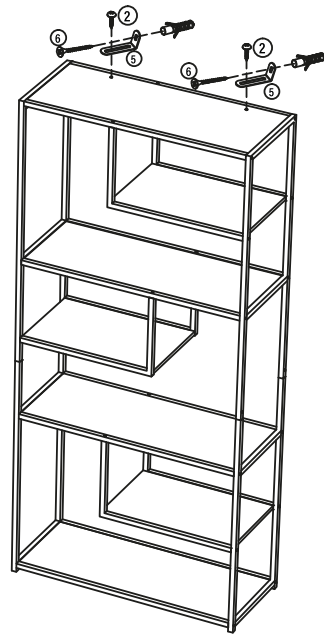

07

08

09

A	1x	B	1x
C	1x	D	1x
E	2x	F	3x
G	3x	H	3x
J	3x	k	3x
L	1x	M	3x
①	4x	②	38x
④	1x	⑤	2x
③	28x	⑥	2x