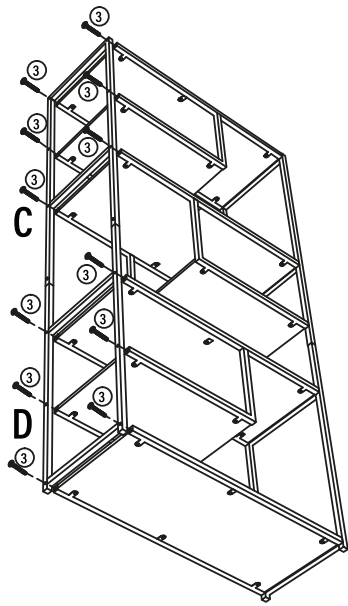

07

08

09

A	1x	B	1x
C	1x	D	1x
E	2x	F	3x
G	3x	H	3x
J	3x	k	3x
L	1x	M	3x
①	4x	②	38x
④	1x	⑤	2x
③	28x	⑥	2x