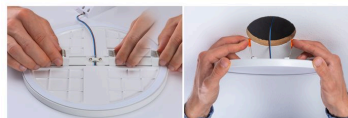

Artikelnummer:
93042

EAN-Nummer:
4000870930427

Name
EB Panel AREO VariFit IP44 13W 4000K 175 x175mm Weiß Kst

Hersteller **Paulmann**

Artikelinfo

Interner Code	930.42
EAN	4000870930427
Farbe	Weiß
Material	Kunststoff
Garantie	5 Jahre
Hersteller	Paulmann
Lieferumfang	Montageanleitung

Technische Daten

Dimmbar	Nein
Spannung	230 V
IP Schutz	IP44

Leuchtmitteldaten

Bestückung	13 W
Anzahl Bestückung	1x
Farbwiedergabeindex	> 80 Ra
Entspricht Glühlampe	115 W
Anzahl Brennstellen	01
Lebensdauer	30.000 h
Bestückung	incl. 1x13 W
Nennlichtstrom	1.200 lm
Farbtemperatur Bereich	4.000 K
Leuchtmittelleigenschaft	LED fest integriert