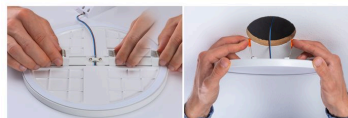

Abmessungen

Gewicht netto	225 g
Einbautiefe	45-70 mm
Hohlraumtiefe	30-55 mm
Mindest-Hohlraumtiefe	30 mm
Verpackungsmaße BxHxL	12,5 x 4,5 x 12,5 cm
Abmessung (Höhe x Breite x Tiefe)	H: 12"26 x B: 118 x T: 118 mm