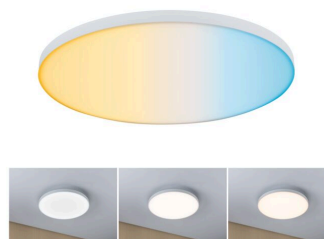

Artikelnummer:  
**79895**

EAN-Nummer:  
4000870798959

Name

**Panel Velora 400mm 22W TuneW Zigbee weiß 230V Metall**

Hersteller **Paulmann**

### Artikelinfo

Interner Code	798.95
EAN	4000870798959
Farbe	Weiß
Material	Metall
Garantie	5 Jahre
Hersteller	Paulmann
Lieferumfang	Montageanleitung