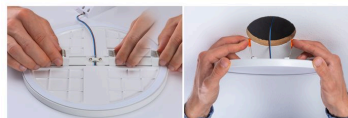

Abmessungen

Gewicht netto	175 g
Durchmesser	118 mm
Einbautiefe	45-70 mm
Hohlraumtiefe	30-55 mm
Mindest-Hohlraumtiefe	30 mm
Verpackungsmaße BxHxL	12,5 x 4,5 x 12,5 cm
Abmessung (Höhe x Breite x Tiefe)	H: 12"26 mm