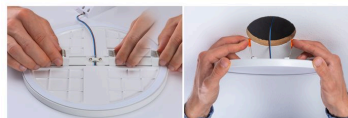

Abmessungen

Gewicht netto	321 g
Durchmesser	175 mm
Einbautiefe	45-70 mm
Hohlraumtiefe	30-55 mm
Mindest-Hohlraumtiefe	30 mm
Verpackungsmaße BxHxL	18 x 4,5 x 18 cm
Abmessung (Höhe x Breite x Tiefe)	H: 12"26 mm