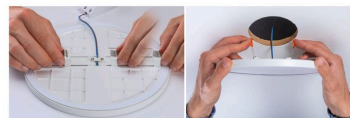

Abmessungen

Gewicht netto	275 g
Durchmesser	175 mm
Einbautiefe	45-70 mm
Hohlraumtiefe	30-55 mm
Mindest-Hohlraumtiefe	30 mm
Verpackungsmaße BxHxL	18 x 4,5 x 18 cm
Abmessung (Höhe x Breite x Tiefe)	H: 12"26 mm