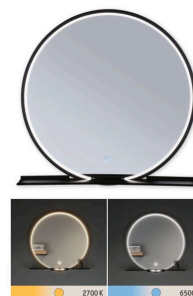

Artikelnummer:  
**71090**

EAN-Nummer:  
4000870710906

Name  
**WD Miro rund IP44 TunW LED 10,5W 500mm Spl/Sz 230V Met/Ac**

Hersteller **Paulmann**

#### Artikelinfo

Interner Code	710.90
EAN	4000870710906
Farbe	Spiegel & Schwarz matt
Material	Metall & Spiegel
Garantie	5 Jahre
Hersteller	Paulmann
Lieferumfang	Montageanleitung

#### Leuchtmitteldaten

Bestückung	10,5 W
Anzahl Bestückung	1x
Farbwiedergabeindex	> 90 Ra
Anzahl Brennstellen	01
Lebensdauer	30.000 h
Bestückung	incl. 1x10,5 W
Nennlichtstrom	160 lm
Farbtemperatur Bereich	2.700 - 6.500 K
Leuchtmittelleigenschaft	LED fest integriert