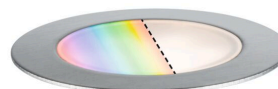

Artikelnummer:
94751

EAN-Nummer:
4000870947517

Name

Outdoor Plug & Shine Floor RGBW IP67 ZigBee

Hersteller **Paulmann**

Artikelinfo

Interner Code	947.51
EAN	4000870947517
Farbe	Edelstahl
Material	Metall & Kunststoff
Rostfrei	Rostfrei
Garantie	5 Jahre
Hersteller	Paulmann
Lieferumfang	Montageanleitung

Abmessungen

Gewicht netto	154 g
Durchmesser	70 mm
Einbautiefe	50 mm
Hohlraumtiefe	35 mm
Mindest-Hohlraumtiefe	35 mm
Netzanschlussleitung	500 cm
Verpackungsmaße BxHxL	11,1 x 14,4 x 11,1 cm
Abmessung (Höhe x Breite x Tiefe)	H: 30 mm

Technische Daten

Dimmbar	Ja
Dimmen	mit Smart Home
Spannung	24 V
IP Schutz	IP67
Funkreichweite	10 m
Funksystem	Zigbee
Farbwechsel	Farbwechsel RGBW & Tunable White

Leuchtmitteldaten

Bestückung	2 W
Anzahl Bestückung	1x
Farbwiedergabeindex	> 80 Ra
Entspricht Glühlampe	5,5 W
Anzahl Brennstellen	01
Lebensdauer	30.000 h
Bestückung	incl. 1x2 W
Nennlichtstrom	65 lm
Ausstrahlwinkel	90 °
Farbtemperatur Bereich	3.000 - 6.500 K
Leuchtmittelleigenschaft	LED fest integriert