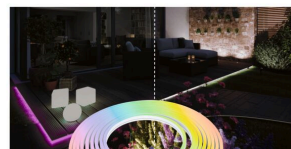

Artikelnummer:
94562

EAN-Nummer:
4000870945629

Name

Outdoor Plug & Shine Neon Stripe RGB IP67 24V

Hersteller

Paulmann

Artikelinfo

Interner Code	945.62
EAN	4000870945629
Farbe	Weiß
Material	Kunststoff
Rostfrei	Rostfrei
Garantie	5 Jahre
Hersteller	Paulmann
Lieferumfang	Montageanleitung

Abmessungen

Gewicht netto	2.164 g
Länge	10 m
Verpackungsmaße BxHxL	38,8 x 39,1 x 5,7 cm
Abmessung (Höhe x Breite x Tiefe)	H: 20 x B: 10 x mm

Technische Daten

Dimmbar	Ja
Dimmen	mit Smart Home
Spannung	DC 24 V
IP Schutz	IP67
Funkreichweite	10 m
Funksystem	Zigbee
Farbwechsel	Farbwechsel RGBW & Tunable White

Leuchtmitteldaten

Bestückung	39 W
Anzahl Bestückung	1x
Farbwiedergabeindex	> 80 Ra
Entspricht Glühlampe	250 W
Anzahl Brennstellen	01
Lebensdauer	30.000 h
Bestückung	incl. 1x39 W
Nennlichtstrom	1.400 lm
Farbtemperatur Bereich	3.000 - 6.500 K
Leuchtmittleigenschaft	LED fest integriert