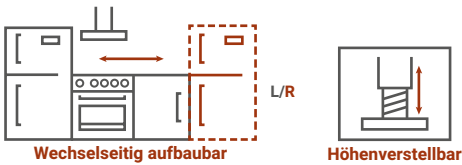

Premium

Marleen Buffet

Korpus & Arbeitsplatte Artisan Eiche

- + Maße gesamt (H x B x T) 211 x 120 x 60 cm
- + Wechselseitig aufbaubar
- + Gummilippe an der Sockelblende
- + Höhenverstellbare Füße
- + Alle Auszüge und Türscharniere mit Soft-Close Funktion

BESONDERE MERKMALE

- + Arbeitshöhe 91,5 cm
- + Gummilippe an der Sockelblende
- + Höhenverstellbare Füße +/- 2 cm
- + Fronten aus MDF
- + Griffleisten in Alu-Optik
- + Alle Auszüge mit Soft-Close Funktion
- + Alle Scharniere der Türen mit Soft-Close Funktion