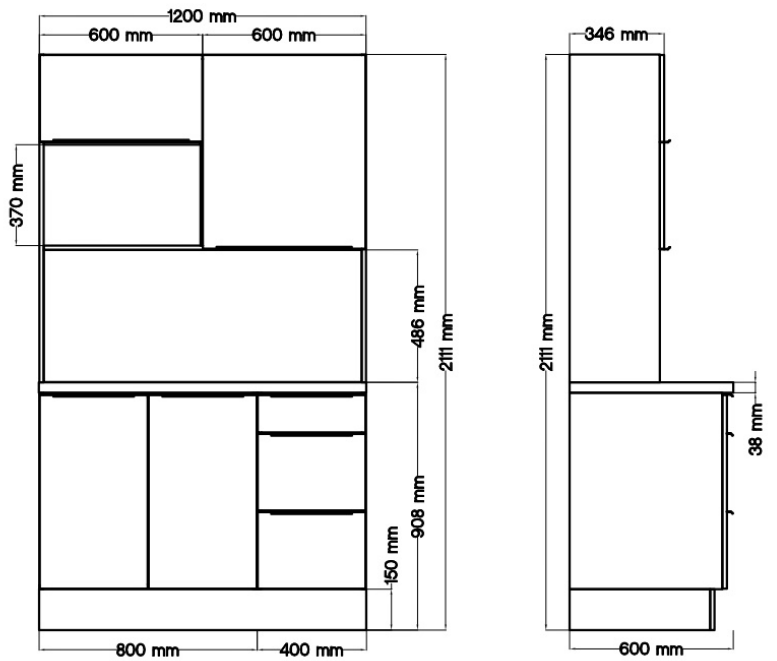

Premium

Marleen Buffet

Korpus & Arbeitsplatte Artisan Eiche

- + Maße gesamt (H x B x T) 211 x 120 x 60 cm
- + Wechselseitig aufbaubar
- + Gummilippe an der Sockelblende
- + Höhenverstellbare Füße
- + Alle Auszüge und Türscharniere mit Soft-Close Funktion

AUSSTATTUNG

1 Unterschrank mit 2 Türen in Artisan Eiche Optik	80 cm
1 Unterschrank mit Schubladen in Artisan Eiche Optik	40 cm
1 Oberschrank mit Lifttür	60 cm
1 Regal	60 cm
1 Oberschrank	60 cm
1 Arbeitsplatte	120 cm, 38 mm Stärke

BESONDERE MERKMALE

- + Arbeitshöhe 91,5 cm
- + Gummilippe an der Sockelblende
- + Höhenverstellbare Füße +/- 2 cm
- + Fronten aus MDF
- + Griffleisten in Alu-Optik
- + Alle Auszüge mit Soft-Close Funktion
- + Alle Scharniere der Türen mit Soft-Close Funktion

Korpus

Arbeitsplatte

Front

ANSICHT OFFEN

SKIZZE

PASSEND ZU UNSERER MARLEEN KÜCHENSERIE IN WEISS HOCHGLANZ

ARTIKELNUMMER	FARBE	EAN
BEMABUFFETAW	Weiß Hochglanz	4260683877351
BEMABUFFETAG	Grau Matt	4260683877344