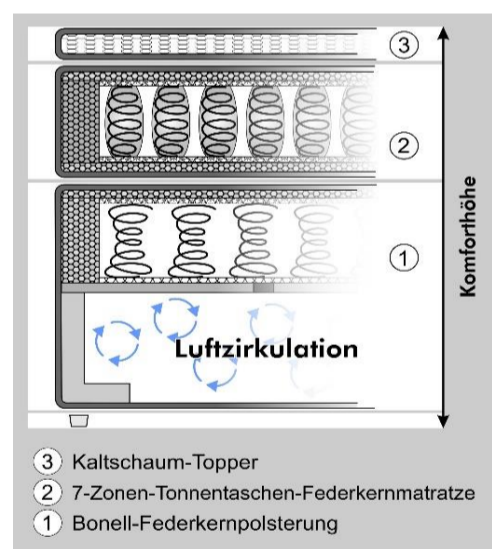

Modellname: **Lucy**

Datum: 16.03.2022

333/19

421/02

421/09

**Artikelkurzbeschreibung:**

Die Grundlage für dieses Boxspringsystem bildet eine Box mit einer Bonell-Federkernpolsterung, die als Unterfederung verwendet wird. Auf dieser Box liegt eine hochwertige 7-Zonen-Tonnentaschen-Federkern-Matratze. Durch die so erzeugte Doppelfederung entsteht ein einmaliger Federkomfort mit optimaler Körperanpassung und Druckentlastung. Der Topper aus Kaltschaum rundet den Schlafkomfort ab. Dieses Boxspringbett ermöglicht einen hervorragenden Schlafkomfort durch sein exzellentes und individuelles Doppelfederungsverhalten. Die Kopfstützen sind getrennt voneinander individuell verstellbar. Die Seitenteile und das Fußteil in abgerundeter Form bieten zusätzliche Ablageflächen. Als besonderes Highlight bietet das Bett eine RGB-LED-Beleuchtung (inkl. Farbwechselfunktion) sowie ein Soundsystem inkl. Bluetooth, USB-Schnittstelle, USB-Ladefunktion, AUX-in Anschluss etc. Die Bedienung erfolgt über das eingelassene Touch-Panel im Kopfteil.

Aufbaumaße ca.	
Liegefläche in cm	140x200
Breite in cm	185
Tiefe in cm	266/259
Höhe Box ohne Matr. in cm	46
Höhe Kopfteil in cm	97/110
Höhe Fußteil in cm	46
Höhe Topper	6
Liegehöhe mit Matratze und Topper	46