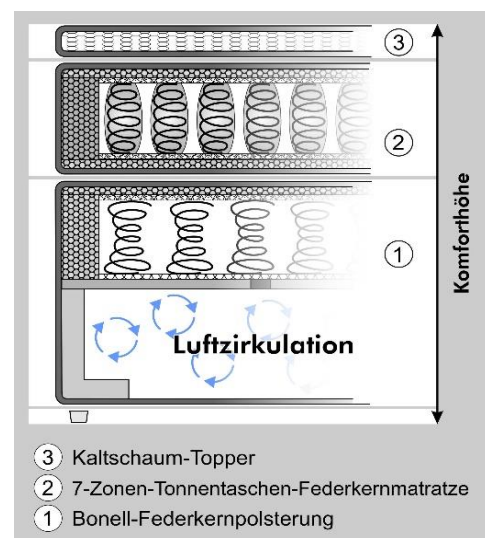

Modellname: **Lucy**

Datum: 16.03.2022

Lucy

**Artikelkurzbeschreibung:**

Die Grundlage für dieses Boxspringsystem bildet eine Box mit einer Bonell-Federkernpolsterung, die als Unterfederung verwendet wird. Auf dieser Box liegt eine hochwertige 7-Zonen-Tonnentaschen-Federkern-Matratze. Durch die so erzeugte Doppelfederung entsteht ein einmaliger Federkomfort mit optimaler Körperanpassung und Druckentlastung. Der Topper aus Kaltschaum rundet den Schlafkomfort ab. Dieses Boxspringbett ermöglicht einen hervorragenden Schlafkomfort durch sein exzellentes und individuelles Doppelfederungsverhalten. Die Kopfstützen sind getrennt voneinander individuell verstellbar. Die Seitenteile und das Fußteil in abgerundeter Form bieten zusätzliche Ablageflächen.

Dessin Gestell **333/19**  
 Füße

Topperbezug waschbar

**Aufbaumaße ca.**

Liegefläche in cm	140x200
Breite in cm	185
Tiefe in cm	266/259
Höhe Box ohne Matr. in cm	46
Höhe Kopfteil in cm	97/110
Höhe Fußteil in cm	46
Höhe Topper	6
Liegehöhe mit Matratze und Topper	46