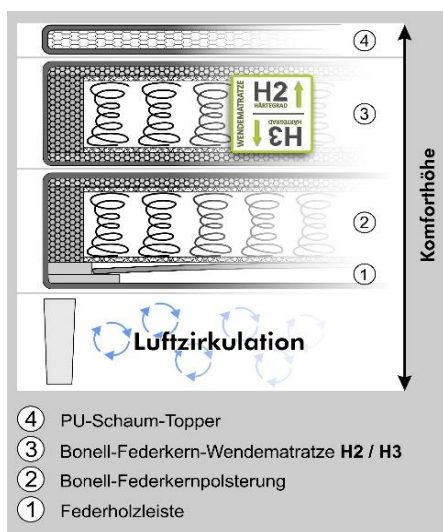

Modellname: **Liz**

Datum: 16.03.2022

**Artikelkurzbeschreibung:**

Boxspringbett mit Ambientebeleuchtung. Die Grundlage für dieses Boxspringsystem bildet eine Bonell-Federkernpolsterung auf Federholzleisten. Auf dieser Box liegt eine Wende-Bonell-Federkern-Matratze. Durch die so erzeugte Dreifachfederung entsteht ein einmaliger Federkomfort mit optimaler Körperanpassung und Druckentlastung. Der obere Abschluss des Boxspringaufbaus wird durch einen PU-Schaum-Topper gebildet. Dieses Boxspringsystem ermöglicht einen hervorragenden Schlafkomfort durch sein exzellentes und individuelles Federungsverhalten.

Die Bonell-Wendematratze ist mit den Härtegraden H2 und H3 ausgestattet, um so dem individuellen Schlafbedürfnis Rechnung zu tragen.

Im Lieferumfang sind 2 kleine Zierkissen enthalten.

Dessin Gestell  
Fuße

**341/02**  
**schwarz Metall**

**Topperbezug waschbar**

Aufbaumaße ca.	
Liegefläche in cm	140/200
Breite in cm	154
Tiefe in cm	215
Höhe Box ohne Matr. in cm	33
Höhe Kopfteil in cm	101
Höhe Fußteil in cm	-
Höhe Topper	6
Liegehöhe mit Matratze und Topper	56