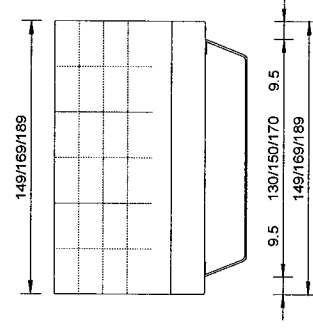

taviano fano

Material / Farben	
Polsterstoff, 100% Polyestergerewebe	
Bretten	140 / 160 / 180 cm
Bettgestell	ohne Einlegerahmen
Rahmenquerschnitt	Baufiefe 20 cm
FüÙe	
Cona Bettkufe 25 cm	

material / couleurs	
tissu rembourré, 100% polyester	
largeurs	140 / 160 / 180 cm
cadre de lit	sans sommier
section transversale du cadre	profondeur d'installation 20 x 4 cm
20 x 4 cm	20 cm
piéds	
patin Cona 25 cm	

Seitenansicht
vue de côté

Frontansicht
vue de face

Bettrahmen "taviano" Platin capucino mit Cona Bettkufen schwarz matt
 Kopfteil "fano" Platin capucino
 Nachttisch "stretto" umbragrau
 Kommode "garda" schiefergrau mit MaufüÙen verchromt