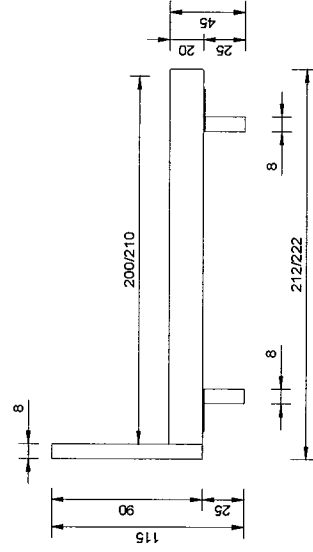

taviano fano

Material / Farben	
Polsterstoff, 100% Polyestergerewebe	
Bretten	140 / 160 / 180 cm
Bettgestell	ohne Einlegerahmen
Rahmenquerschnitt	Baufiefe 20 cm
FüÙe	
Cona Bettkufe 25 cm	

material / couleurs	
tissu rembourré, 100% polyester	
largeurs	140 / 160 / 180 cm
cadre de lit	sans sommier
section transversale du cadre	profondeur d'installation 20 x 4 cm
20 x 4 cm	20 cm
piéds	
patin Cona 25 cm	

Seitenansicht
vue de côté