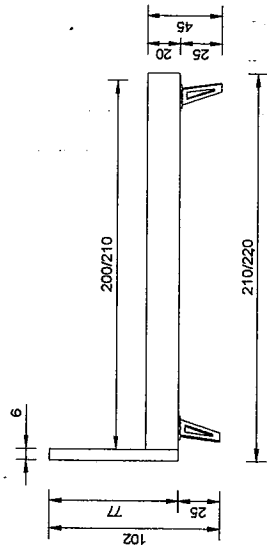

taviano

Materiale / Stoff	Polysterstoff, 100% Polyestergerewebe
Beuten	120 / 140 / 160 / 180 cm
Beutestoff	ohne Einlegerahmen
Beutehöhe	20 cm
Beutebreite	20 cm

gemäss Preisliste
Seitenansicht
vue de côté

Materiale / Stoff	lissu rembourré, 100% polyester
Beuten	120 / 140 / 160 / 180 cm
Beutestoff	sans sommier
Beutehöhe	20 cm
Beutebreite	20 cm

selon liste de prix
Frontansicht
vue de face