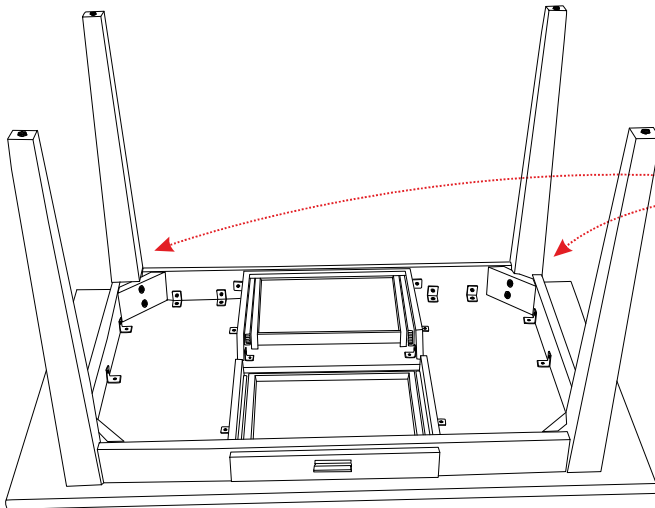

Art. No.67249-120

15  
Min

(8x50mm)  
(8 Pcs.)

(8 Pcs.)

(1 Pcs.)

**Assembled Product**