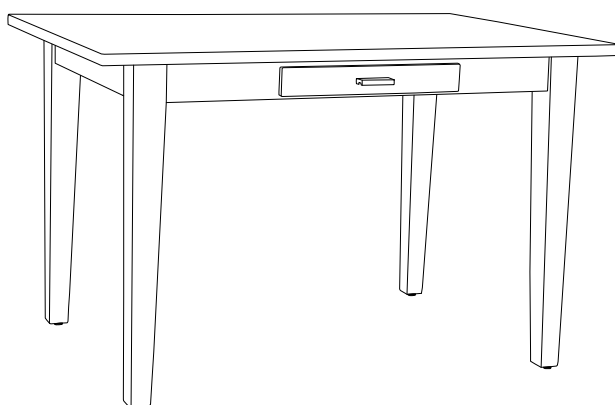

Art. No.67249-120

15  
Min

(8x50mm)  
(8 Pcs.)

(8 Pcs.)

(1 Pcs.)

**Assembled Product**