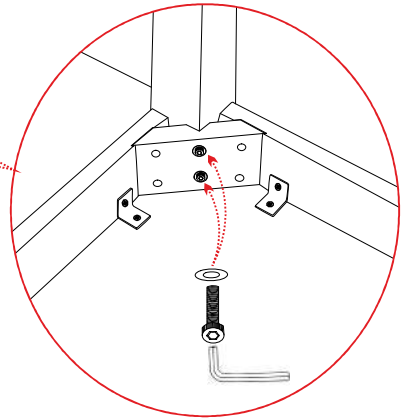

Art. No.67249-120

15  
Min

(8x50mm)  
(8 Pcs.)

(8 Pcs.)

(1 Pcs.)

**Assembled Product**