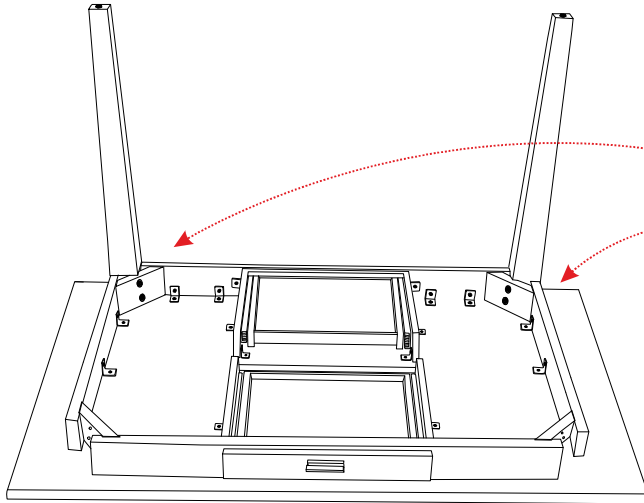

Art. No.67249-120

15  
Min

(8x50mm)  
(8 Pcs.)

(8 Pcs.)

(1 Pcs.)

**Assembled Product**