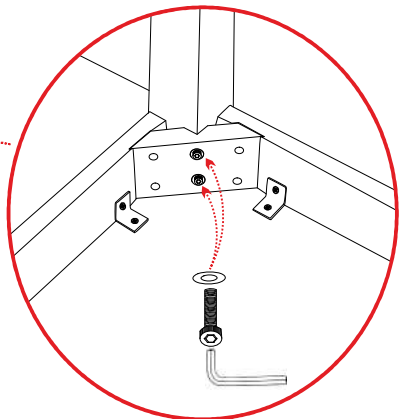

Art. No.67249-120

15  
Min

(8x50mm)  
(8 Pcs.)

(8 Pcs.)

(1 Pcs.)

**Assembled Product**