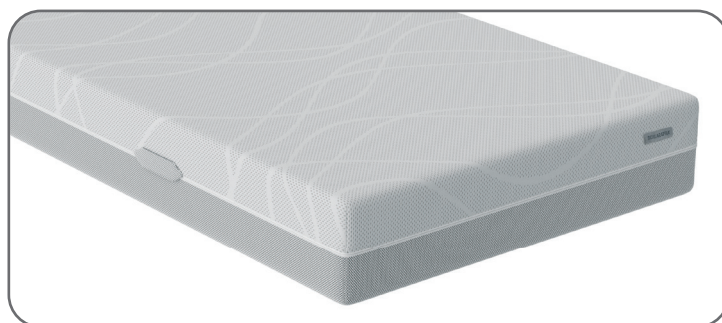

myNap roll-pack

Komfortmatratze

Kern:

- ➔ ca. 15cm hoher, symmetrischer 7-Zonen-Kern aus Komfortschaum, Raumgewicht: 33 (nach EN ISO 845)
- ➔ sehr gute Körperanpassung durch spezielle Schulterzone, ermöglicht Einsinken der Schulter
- ➔ leichte Druckentlastung bei gleichzeitig festerem Liegekomfort durch 3cm hohe Komfortschaumschicht, Raumgewicht: 40 (nach EN ISO 845)
- ➔ offene Materialstruktur für gute Atmungsaktivität

Kernhöhe: ca. 18cm (nach EN1334)

Bezug:

- ➔ atmungsaktiver Oberstoff für bessere Luftzirkulation und angenehmes Schlafklima
- ➔ abnehmbar durch umlaufenden Reißverschluss
- ➔ Oberseite des Bezuges waschbar bei 40°C

Gesamtmattathöhe: ca. 18,5cm (nach EN1334)

Gesamtgewicht der Matratze: ca. 11,6kg (bei 90x200cm)

Drell-Dessin:
Oberseite: J505
Unterseite: J506

Textilkennzeichnung:
Oberseite: 100% Polyester
Unterseite: 96% Polyester, 4% Polypropylen