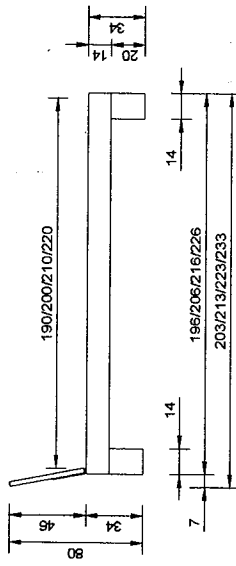

varese

Mattengraben	
Kernbuche massiv, parkettverleimt, natur geölt	
Betten	
90 / 100 / 120 / 140 / 160 / 180 / 200 cm	
Bettgestell	
ohne Einlegerahmen	
Reinlaqueschnitt	Baliele
14 x 3 cm	14 cm
FüÙe	
Foranofuss 20 cm	

Seitenansicht
vue de côté

Bettrahmen "varese" mit Foranofüssen in Kernbuche natur geölt
 Kopfteil "perledo" Kernbuche natur geölt, Bettzeugschublade "frimo" Buche natur geölt, Nachttisch und Kommode "travo"
 cadre de lit "varese" avec pieds Forano en hêtre de coeur huilé naturel
 tête de lit "perledo" hêtre de coeur huilé naturel, tiroir à literie "frimo" hêtre huilé naturel, table de nuit et commode "travo"

material / couleurs	
hêtre de coeur massif, collé parquet, huilé naturel	
largeurs	
90 / 100 / 120 / 140 / 160 / 180 / 200 cm	
cadre de lit	
sans sommier	
section transversale du cadre	profondeur d'installation
14 x 3 cm	14 cm
pieds	
pied Forano 20 cm	