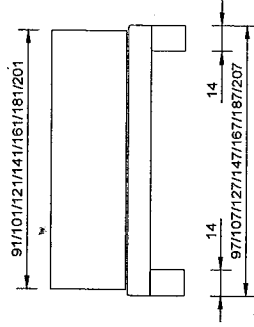

Bettrahmen "varese" mit Foranofüssen in Kernbuche natur geölt
Kopfteil "perledo" Kernbuche natur geölt, Bettzeugschublade "frimo" Buche natur geölt, Nachttisch und Kommode "travo"
cadre de lit "varese" avec pieds Forano en hêtre de coeur huilé naturel
tête de lit "perledo" hêtre de coeur huilé naturel, tiroir à literie "frimo" hêtre huilé naturel, table de nuit et commode "travo"