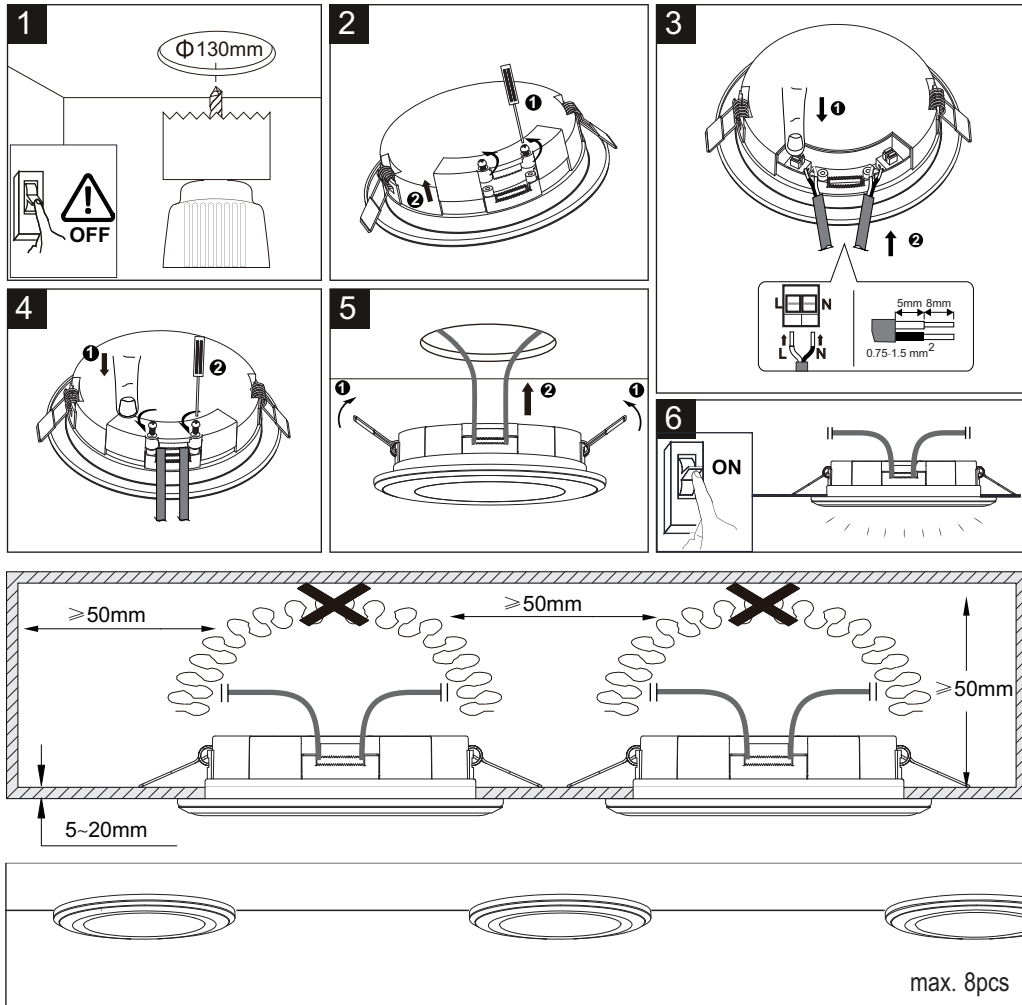

230V~ 50Hz LED 10W