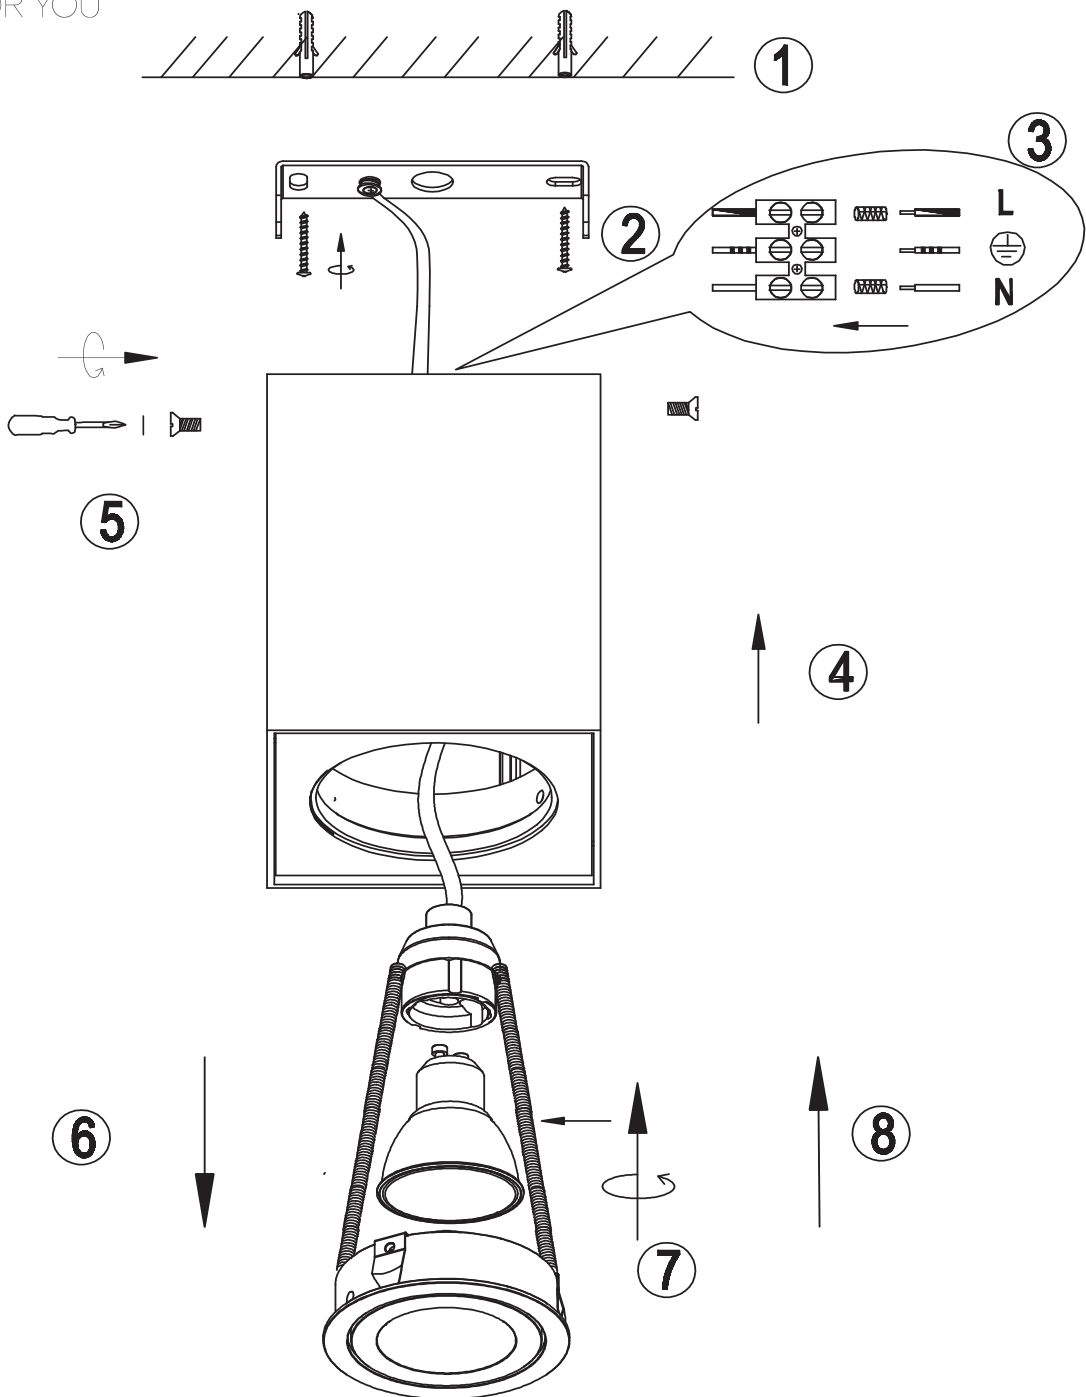

Norėdami saugiai ir teisingai sumontuoti šviestuv vadovaukitės šia instrukcija!

**(ET) HOIATUS!**

Enne monteerimist lugege ohutusjuhised tähelepanelikult läbi!

**(DA) OBS!**

Læs sikkerhedsinformationen nøje, før du monterer produktet!

**(NO) ADVARSEL!**

Les sikkerhetsinformasjonen nøye før du monterer produktet!

**(LV) UZMANĪBU!**

Pirms montāžas uzmanīgi izlasiet drošības norādījumus!

230V ~ 50Hz, 1x GU10/max.35W