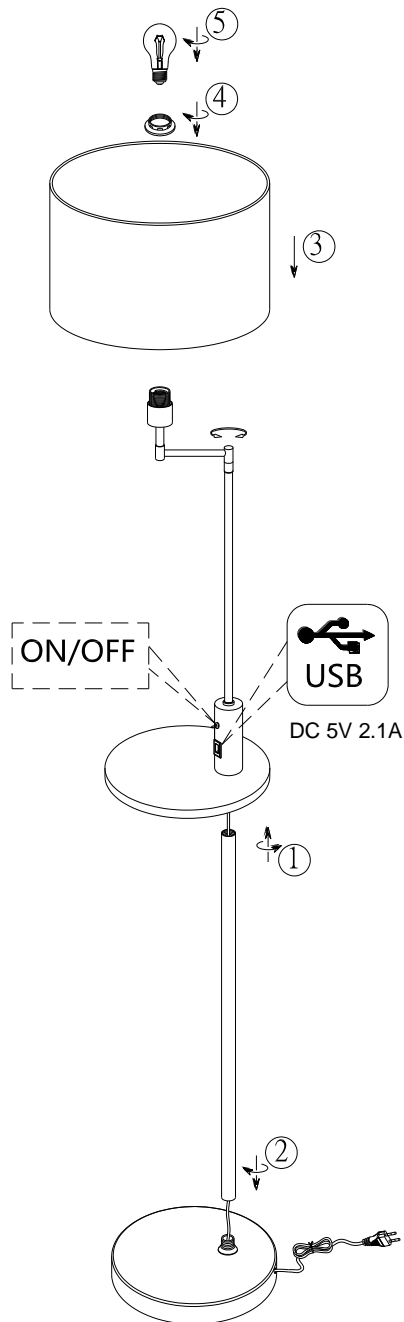

Norėdami saugiai ir teisingai sumontuoti šviestuv vadovaukitės šia instrukcija!

**(ET) HOIATUS!**

Enne monteerimist lugege ohutusjuhised tähelepanelikult läbi!

**(DA) OBS!**

Læs sikkerhedsinformationen nøje, før du monterer produktet!

**(NO) ADVARSEL!**

Les sikkerhetsinformasjonen nøye før du monterer produktet!

**(LV) UZMANĪBU!**

Pirms montāžas uzmanīgi izlasiet drošības norādījumus!

**230V~50Hz**  
**1 x E27 / max.60W**