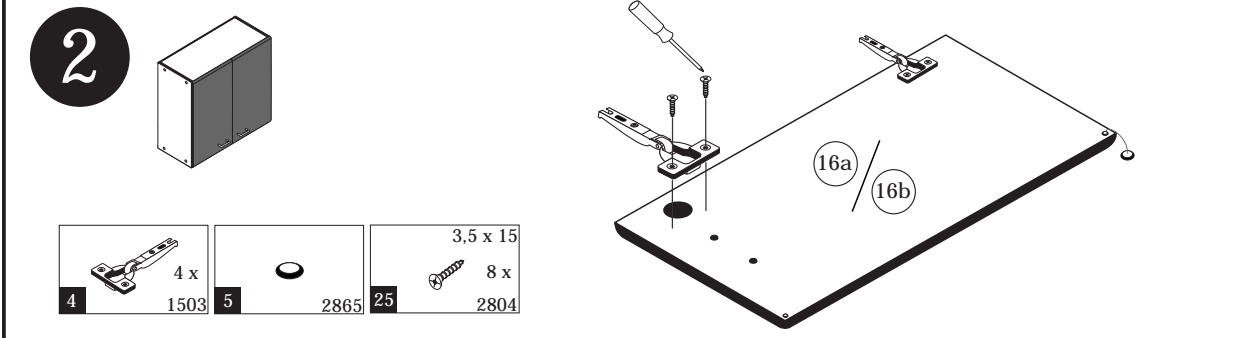

Le mur d'accompagnement matériel de montage (chevilles et les vis) ne convient que pour la maçonnerie solide (par exemple en béton ou des murs de briques). Pour les structures de mur d'autres sont peut-être spéciale boulons d'ancrage et d'autres nécessaires. Serrer le cas échéant, un expert.

Załączony materiał do mocowania do ściany (kolki rozprężne i wkręty) nadaje się tylko do ścian murowanych (np. z betonu lub cegieł). Do ścian wykonanych w innych technologiach konieczne być mogą specjalne kolki rozprężne i inne wkręty. W razie potrzeby skorzystaj z fachowej pomocy.

Il muro di accompagnamento hardware di montaggio (tasselli e viti) è adatto solo per muratura piena (ad esempio calcestruzzo o muratura). Per le altre strutture murarie sono forse speciali bulloni di ancoraggio e necessari di altri. Serrare se necessario, un esperto.

The accompanying wall mounting hardware (anchors and screws) is suitable only for solid masonry (eg concrete or brick walls). For other wall structures are possibly special anchor bolts and other necessary. Tighten if necessary, an expert.

Ekteki duvara sabit montaj malzemeleri (dübel ve vidalar), sadece sağlam duvarlar için (örnek: beton veya tuğla) elverişlidir. Başka duvarlar için özel dübeller ve farklı vidalar gerekebilir. Gerektiğinde bir bilene danışınız.