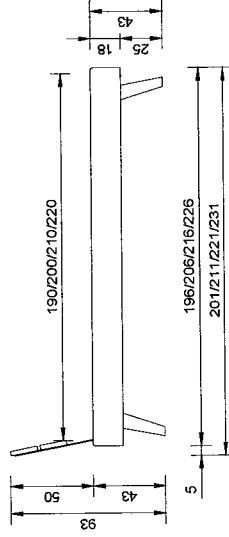

ohne Einlegerahmen

Rahmengeröschnitt

18 x 3 cm

Baufiefe

18 cm

Füsse

Bussetofuss 25 cm

matériau / couleurs

section transversale du cadre

profondeur d'installation
18 x 3 cm

piéds

piéd Busseto 25 cm

Seitenansicht
vue de côté

Frontansicht
vue de face

Betrahmen "livorno plus" dunkelgrau dekor mit Bussetofüssen in Wildeiche natur geölt