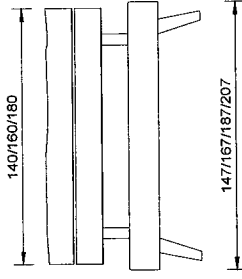

ohne Einlegerahmen

Rahmengeröschnitt

18 x 3 cm

Baufiefe

18 cm

Füsse

Bussetofuss 25 cm

matériau / couleurs

section transversale du cadre

profondeur d'installation
18 x 3 cm

piéds

piéd Busseto 25 cm

Seitenansicht
vue de côté

Frontansicht
vue de face

Betrahmen "livorno plus" dunkelgrau dekor mit Bussetofüssen in Wildeiche natur geölt