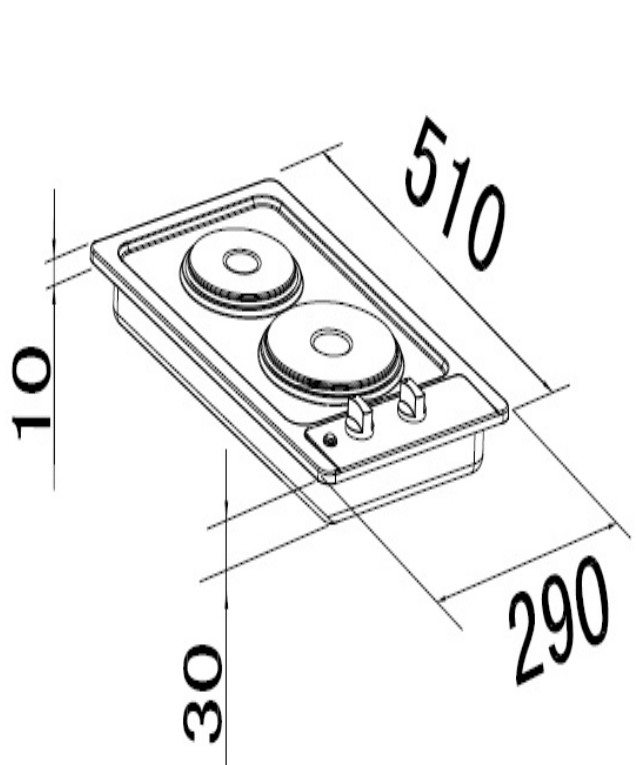

## Beschreibung

Der Klassiker unter der Doppelkochplatten

- Knebel Bedienung
- 6 Heizstufen
- Restwärmeanzeige
- Signallampen
- 1,40 Meter Kabellänge

Technische Daten	
Geräteart	Doppelkochplatte
Bedienpanel	Knebel
Material Kochfeld	Edelstahl
Anzahl Kochfelder	2
Durchmesser Kochfeld vorne	14,50 cm
Durchmesser Kochfeld hinten	18,00 cm
Leistung kleines Kochfeld	1000 Watt
Leistung großes Kochfeld	2000 Watt
Maximale Leistung	3000 Watt
Spannung	220 - 240 Volt
Frequenz	50 Hz
Ausstattung	
Restwärmeanzeige	ja
Heizstufen	je Platte 6
Signallampen	ja
Blitzkochplatte	2
Kabellänge	140 cm

<b>Ausstattung</b>	
Schukostecker	ja
Abmessungen Aussägung Kochfeld Breite	27,10 cm
Abmessungen Aussägung Kochfeld Tiefe	49,30 cm
Einbautiefe Kochfeld	3,00 cm
<b>Logistik</b>	
Gerätemaß Kochfeld (HxBxT)	4,00 x 29,00 x 51,00 cm
Verpackungsabmessungen Kochfeld (HxBxT)	12,50 x 34,00 x 55,50 cm
Nettogewicht Kochfeld	4,50 Kg
Bruttogewicht Kochfeld	5,50 Kg
Containermenge	2660 Stück
Umtausch	2 Jahre
Artikelnummer	23045
EAN Nummer	4030608230451

**Technische Zeichnungen**

Elektro-Haushaltsgroßgeräte  
mit Qualität und Service

Produktdatenblatt nach Verordnung (EU) Nr. 65/2014  
Kochfelder / Kochmulden

Marke/Warenzeichen	PKM	
Modellkennung/Name	EB-DKF-2	
<b>Bauform</b>		
Art des Kochfeldes	Kombination	nein (ja/nein)
	Autark	ja (ja/nein)
	Einbaugerät	ja (ja/nein)
Trägermaterial	Edelstahl	ja (ja/nein)
	Glaskeramik	nein (ja/nein)
	Schott-Glas	nein (ja/nein)
Heizelemente	HiLight	nein (ja/nein)
	Induktion	nein (ja/nein)
	Gas	nein (ja/nein)
Bedienung	Sensorfelder +/-	nein (Ja/nein)
	Schalterknebel	ja (Ja/nein)
<b>Kochzonen</b>		
Schnellkochplatte/n	2	Stück
Dual-Wokkochplatte/n	-	Stück
Normalkochplatte/n	-	Stück
Sparkochfeld/er	-	Stück
Warmhalteplatte/n	-	Stück
<b>Leistung der Kochzonen</b>		
	Leistung kleines Kochfeld	1000 W
	Leistung großes Kochfeld	2000 W
	Maximale Leistung	3000 W
<b>Nettogewicht</b>		
		kg
<b>Elektrischer Anschluss</b>		
Spannung	230-240	V
Leistung	3	KW
Frequenz	50	Hz