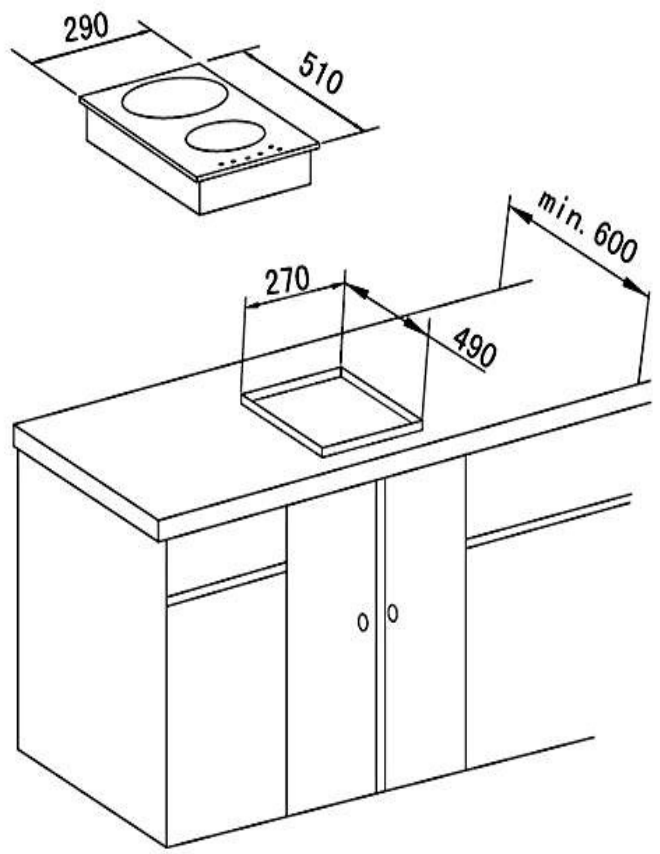

Technische Zeichnungen