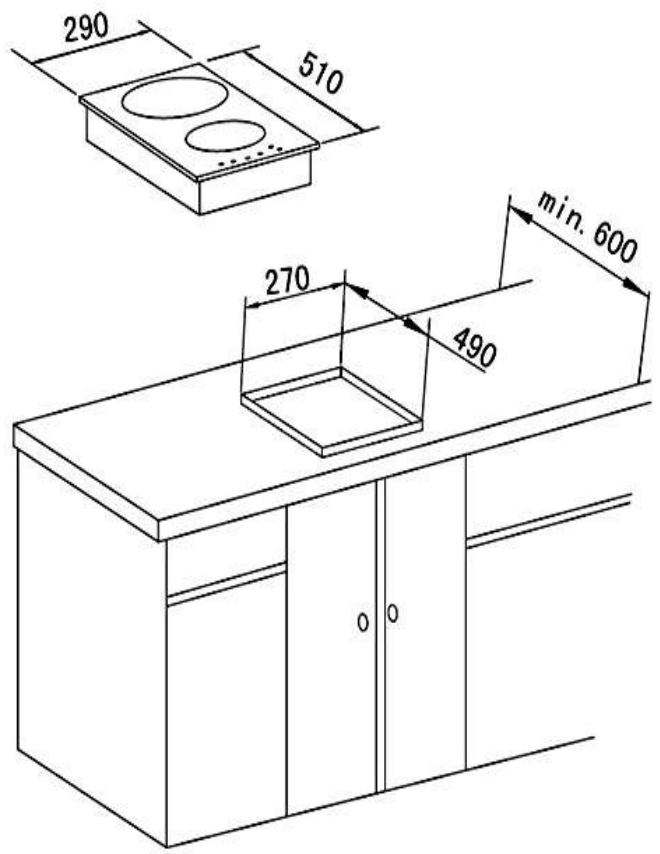

### Beschreibung

Der Klassiker unter der Doppelkochplatten

- Knebel Bedienung
- 6 Heizstufen
- Restwärmeanzeige
- Signallampen
- 1,40 Meter Kabellänge

Technische Daten	
Geräteart	Doppelkochplatte
Bedienpanel	Knebel
Material Kochfeld	Edelstahl
Anzahl Kochfelder	2
Durchmesser Kochfeld vorne	14,50 cm
Durchmesser Kochfeld hinten	18,00 cm
Leistung kleines Kochfeld	1000 Watt
Leistung großes Kochfeld	2000 Watt
Maximale Leistung	3000 Watt
Spannung	220 - 240 Volt
Frequenz	50 Hz
Ausstattung	
Restwärmeanzeige	ja
Heizstufen	je Platte 6
Signallampen	ja
Blitzkochplatte	2
Kabellänge	140 cm

<b>Ausstattung</b>	
Schukostecker	ja
Abmessungen Aussägung Kochfeld Breite	27,10 cm
Abmessungen Aussägung Kochfeld Tiefe	49,30 cm
Einbautiefe Kochfeld	3,00 cm
<b>Logistik</b>	
Gerätemaß Kochfeld (HxBxT)	4,00 x 29,00 x 51,00 cm
Verpackungsabmessungen Kochfeld (HxBxT)	12,50 x 34,00 x 55,50 cm
Nettogewicht Kochfeld	4,50 Kg
Bruttogewicht Kochfeld	5,50 Kg
Containermenge	2660 Stück
Umtausch	2 Jahre
Artikelnummer	23045
EAN Nummer	4030608230451

**Technische Zeichnungen**

Elektro-Haushaltsgroßgeräte  
mit Qualität und Service

Produktdatenblatt nach Verordnung (EU) Nr. 65/2014  
Kochfelder / Kochmulden

Marke/Warenzeichen	PKM	
Modellkennung/Name	EB-DKF-2	
<b>Bauform</b>		
Art des Kochfeldes	Kombination	nein (ja/nein)
	Autark	ja (ja/nein)
	Einbaugerät	ja (ja/nein)
Trägermaterial	Edelstahl	ja (ja/nein)
	Glaskeramik	nein (ja/nein)
	Schott-Glas	nein (ja/nein)
Heizelemente	HiLight	nein (ja/nein)
	Induktion	nein (ja/nein)
	Gas	nein (ja/nein)
Bedienung	Sensorfelder +/-	nein (Ja/nein)
	Schalterknebel	ja (Ja/nein)
<b>Kochzonen</b>		
Schnellkochplatte/n	2	Stück
Dual-Wokkochplatte/n	-	Stück
Normalkochplatte/n	-	Stück
Sparkochfeld/er	-	Stück
Warmhalteplatte/n	-	Stück
<b>Leistung der Kochzonen</b>		
	Leistung kleines Kochfeld	1000 W
	Leistung großes Kochfeld	2000 W
	Maximale Leistung	3000 W
Nettogewicht		kg
<b>Elektrischer Anschluss</b>		
Spannung	230-240	V
Leistung	3	KW
Frequenz	50	Hz