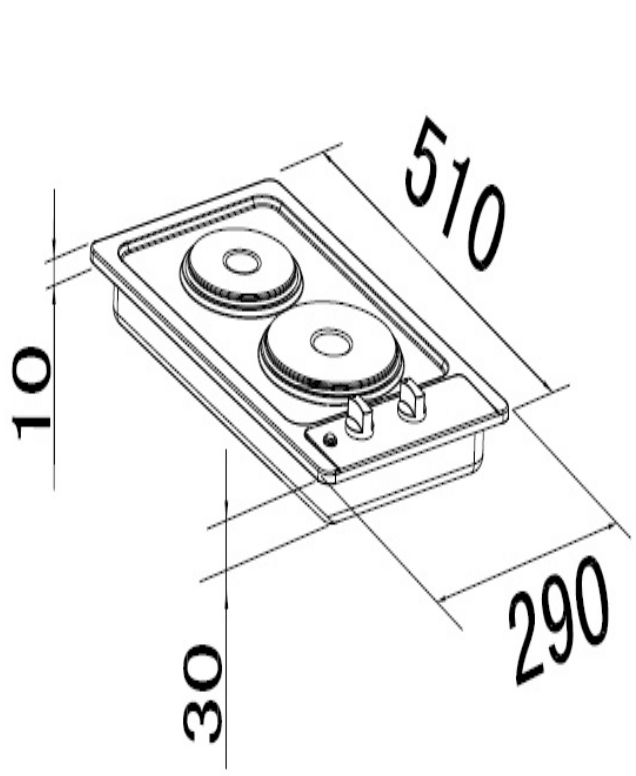

### Beschreibung

Der Klassiker unter der Doppelkochplatten

- Knebel Bedienung
- 6 Heizstufen
- Restwärmeanzeige
- Signallampen
- 1,40 Meter Kabellänge

Technische Daten	
Geräteart	Doppelkochplatte
Bedienpanel	Knebel
Material Kochfeld	Edelstahl
Anzahl Kochfelder	2
Durchmesser Kochfeld vorne	14,50 cm
Durchmesser Kochfeld hinten	18,00 cm
Leistung kleines Kochfeld	1000 Watt
Leistung großes Kochfeld	2000 Watt
Maximale Leistung	3000 Watt
Spannung	220 - 240 Volt
Frequenz	50 Hz
Ausstattung	
Restwärmeanzeige	ja
Heizstufen	je Platte 6
Signallampen	ja
Blitzkochplatte	2
Kabellänge	140 cm

<b>Ausstattung</b>	
Schukostecker	ja
Abmessungen Aussägung Kochfeld Breite	27,10 cm
Abmessungen Aussägung Kochfeld Tiefe	49,30 cm
Einbautiefe Kochfeld	3,00 cm
<b>Logistik</b>	
Gerätemaß Kochfeld (HxBxT)	4,00 x 29,00 x 51,00 cm
Verpackungsabmessungen Kochfeld (HxBxT)	12,50 x 34,00 x 55,50 cm
Nettogewicht Kochfeld	4,50 Kg
Bruttogewicht Kochfeld	5,50 Kg
Containermenge	2660 Stück
Umtausch	2 Jahre
Artikelnummer	23045
EAN Nummer	4030608230451

**Technische Zeichnungen**

Elektro-Haushaltsgroßgeräte  
mit Qualität und Service

Produktdatenblatt nach Verordnung (EU) Nr. 65/2014  
Kochfelder / Kochmulden

Marke/Warenzeichen	PKM	
Modellkennung/Name	EB-DKF-2	
<b>Bauform</b>		
Art des Kochfeldes	Kombination	nein (ja/nein)
	Autark	ja (ja/nein)
	Einbaugerät	ja (ja/nein)
Trägermaterial	Edelstahl	ja (ja/nein)
	Glaskeramik	nein (ja/nein)
	Schott-Glas	nein (ja/nein)
Heizelemente	HiLight	nein (ja/nein)
	Induktion	nein (ja/nein)
	Gas	nein (ja/nein)
Bedienung	Sensorfelder +/-	nein (Ja/nein)
	Schalterknebel	ja (Ja/nein)
<b>Kochzonen</b>		
Schnellkochplatte/n	2	Stück
Dual-Wokkochplatte/n	-	Stück
Normalkochplatte/n	-	Stück
Sparkochfeld/er	-	Stück
Warmhalteplatte/n	-	Stück
<b>Leistung der Kochzonen</b>		
	Leistung kleines Kochfeld	1000 W
	Leistung großes Kochfeld	2000 W
	Maximale Leistung	3000 W
Nettogewicht		kg
<b>Elektrischer Anschluss</b>		
Spannung	230-240	V
Leistung	3	KW
Frequenz	50	Hz