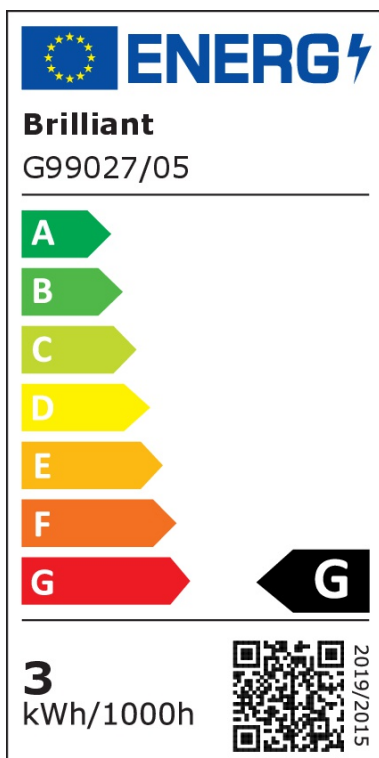

LED Tischleuchte Tori in Weiß 5W 260lm

Schreibtischleuchten

UVP: 51,99 Euro

Haben Sie eine Frage zum Produkt?
info@click-licht.de
(+49) 2361 40 67 600
Montag - Freitag 09:00 - 16:00 Uhr

Artikelnummer	A-631381
Material	Kunststoff
Farbe	Weiß
Anschlussspannung	100-240 V
Leistungsaufnahme	5 W
Schutzklasse	II
Schutzart	IP20
Dimmbar	Ja
Dimmart	Touchpoint am Produkt
Dimmtechnologie	Stufenlos
Lichttechnologie	LED
Bauform	LED-Platine
Farbtemperatur	5000 Kelvin
Lichtfarbe	Neutralweiß
Lichtstrom	260 lm
Farbwiedergabeindex	80
Lebensdauer	25000 h
Schaltzyklen	15000
Anwendungsbereich	Wohnzimmer, Büro & Arbeitszimmer
Stil	Modern, Schlicht
Form	eckig
Netzstecker	Ja
Touchfunktion	Ja

Leuchtmittel	Ja, fest verbaut
Touch	Ja
Produktmaße	(H) 341 mm (B) 105 mm (T) 305 mm
Produktgewicht	0.731 kg