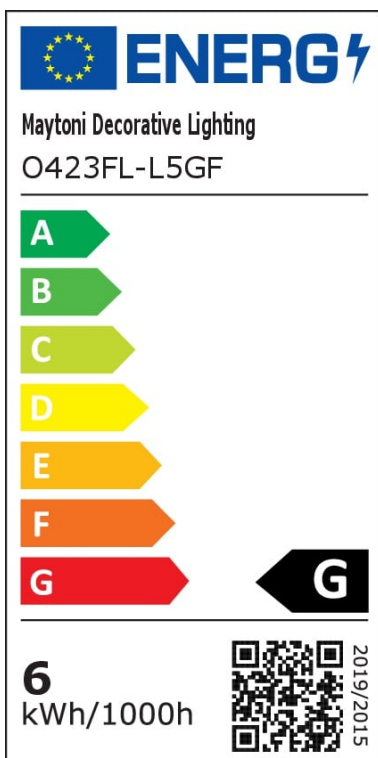

## LED Wegeleuchte Hagen in Graphit 5W 200lm IP65

Wegeleuchten

UVP: 123,90 Euro

Haben Sie eine Frage zum Produkt?

info@click-licht.de

(+49) 2361 40 67 600

Montag - Freitag 09:00 - 16:00 Uhr

<b>Artikelnummer</b>	A-624463
<b>Material</b>	Metall
<b>Farbe</b>	Graphit
<b>Anschlussspannung</b>	220-240 V
<b>Leistungsaufnahme</b>	5 W
<b>Schutzklasse</b>	I
<b>Schutzart</b>	IP65
<b>Montageart</b>	Boden
<b>Dimmbar</b>	Nein
<b>Lichttechnologie</b>	LED
<b>Bauform</b>	LED-Platine
<b>Farbtemperatur</b>	3000 Kelvin
<b>Lichtfarbe</b>	Warmweiß
<b>Lichtstrom</b>	200 lm
<b>Farbwiedergabeindex</b>	80
<b>Lebensdauer</b>	20000 h
<b>Schaltzyklen</b>	15000
<b>Anwendungsbereich</b>	Terrasse, Garten, Garage & Carport, Hauseingang
<b>Stil</b>	Modern, Zeitlos
<b>Form</b>	länglich
<b>Netzstecker</b>	Nein
<b>Leuchtmittel</b>	Ja, fest verbaut

<b>Produktmaße</b>	(H) 600 mm (Ø) 50 mm
<b>Produktgewicht</b>	1.02 kg