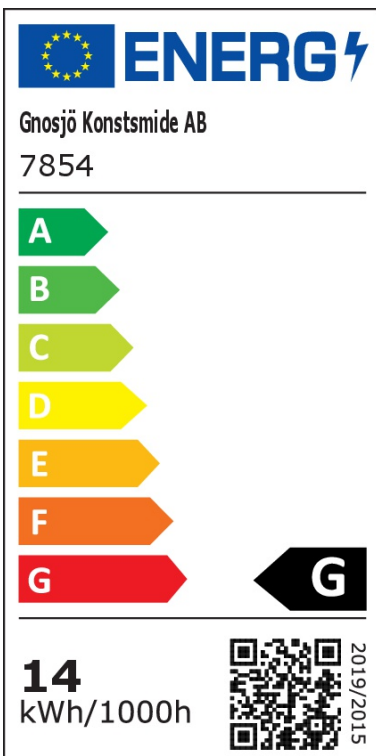

## LED Außenwandleuchte Chieri weiß

Wand- & Deckenleuchten

UVP: 98,90 Euro

Haben Sie eine Frage zum Produkt?  
info@click-licht.de  
(+49) 2361 40 67 600  
Montag - Freitag 09:00 - 16:00 Uhr

<b>Artikelnummer</b>	A-351118
<b>Material</b>	Aluminium
<b>Farbe</b>	Weiß
<b>Anschlussspannung</b>	230 V
<b>Leistungsaufnahme</b>	6 W
<b>Frequenz</b>	50 Hz
<b>Schutzklasse</b>	I
<b>Schutzart</b>	IP54
<b>Dimmbar</b>	Nein
<b>Lichttechnologie</b>	LED
<b>Bauform</b>	LED-Platine
<b>Farbtemperatur</b>	3000 Kelvin
<b>Lichtfarbe</b>	Warmweiß
<b>Lichtstrom</b>	2x 450 lm
<b>Farbwiedergabeindex</b>	> 80
<b>Lebensdauer</b>	20000 h
<b>Schaltzyklen</b>	10000
<b>Abstrahlwinkel</b>	90 Grad
<b>Anwendungsbereich</b>	Hauseingang, Terrasse, Balkon
<b>Stil</b>	Zeitlos, Schlicht
<b>Form</b>	eckig, länglich
<b>Netzstecker</b>	Nein
<b>Leuchtmittel</b>	Ja, fest verbaut

**Produktmaße**

(H) 115 mm (B) 180 mm (T) 45 mm

**Produktgewicht**

0.8 kg