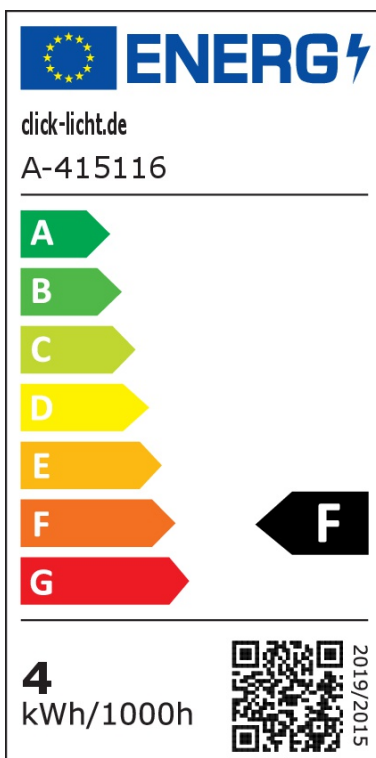

LED Wand- und Deckenspot Cecilia in Chrom und Weiß 4W 400lm

Strahler, Spots & Aufbaustrahler

UVP: 12,90 Euro

Haben Sie eine Frage zum Produkt?

info@click-licht.de

(+49) 2361 40 67 600

Montag - Freitag 09:00 - 16:00 Uhr

Artikelnummer	A-415116
Material	Metall, Kunststoff
Farbe	Chrom, Weiß
Anschlussspannung	230 V
Leistungsaufnahme	4 W
Schutzklasse	I
Schutzart	IP20
Montageart	Decke, Wand
Dimmbar	Nein
Lichttechnologie	LED
Bauform	LED-Platine
Farbtemperatur	3000 Kelvin
Lichtfarbe	Warmweiß
Lichtstrom	400 lm
Farbwiedergabeindex	80
Lebensdauer	20000 h
Schaltzyklen	15000
Anwendungsbereich	Büro & Arbeitszimmer, Esszimmer, Flur, Schlafzimmer, Wohnzimmer
Stil	Modern, Schlicht
Form	rund
Netzstecker	Nein
Leuchtmittel	Ja, fest verbaut