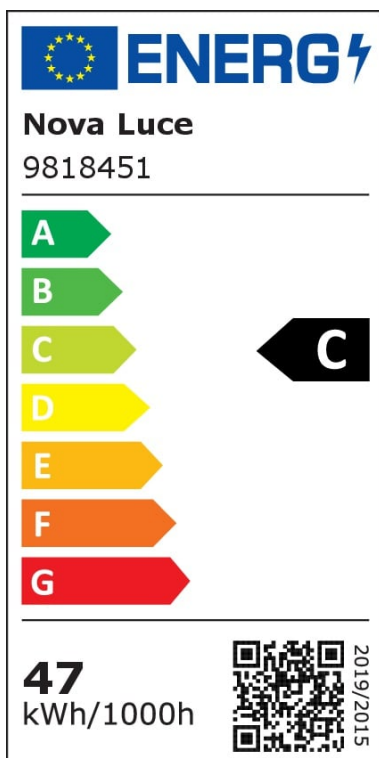

LED Deckenleuchten Luton in Braun 47W 3525lm

Deckenleuchten

UVP: 398,90 Euro

Haben Sie eine Frage zum Produkt?

info@click-licht.de

(+49) 2361 40 67 600

Montag - Freitag 09:00 - 16:00 Uhr

Artikelnummer	A-419646
Material	Aluminium, Acryl
Farbe	Braun
Anschlussspannung	230 V
Leistungsaufnahme	47 W
Frequenz	50 Hz
Schutzklasse	II
Schutzart	IP20
Montageart	Decke
Dimmbar	Nein
Lichttechnologie	LED
Bauform	LED-Platine
Farbtemperatur	3000 Kelvin
Lichtfarbe	Warmweiß
Lichtstrom	3525 lm
Farbwiedergabeindex	> 80
Lebensdauer	20000 h
Schaltzyklen	15000
Anwendungsbereich	Wohnzimmer, Esszimmer, Flur, Schlafzimmer, Treppenhaus
Stil	Schlicht, Modern
Form	rund
Netzstecker	Nein

Leuchtmittel	Ja, fest verbaut
Produktmaße	(H) 85 mm (Ø) 550 mm
Produktgewicht	3 kg