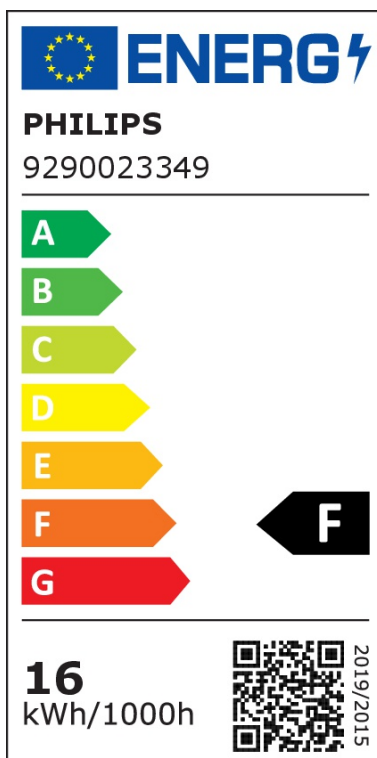

## Philips Hue Bluetooth White LED E27 15,5W 1600lm

Leuchtmittel

UVP: 27,99 Euro

Haben Sie eine Frage zum Produkt?  
info@click-licht.de  
(+49) 2361 40 67 600  
Montag - Freitag 09:00 - 16:00 Uhr

<b>Artikelnummer</b>	A-419099
<b>Material</b>	Kunststoff
<b>Farbe</b>	Weiß
<b>Anschlussspannung</b>	220-240 V
<b>Leistungsaufnahme</b>	15.5 W
<b>Sockel</b>	E27
<b>Schutzart</b>	IP20
<b>Dimmbar</b>	Ja
<b>Dimmart</b>	App-Steuerung, Fernbedienung
<b>Lichttechnologie</b>	LED
<b>Bauform</b>	Birne - A60
<b>Farbtemperatur</b>	2700 Kelvin
<b>Lichtfarbe</b>	Warmweiß
<b>Lichtstrom</b>	1600 lm
<b>Farbwiedergabeindex</b>	> 80
<b>Lebensdauer</b>	25000 h
<b>Schaltzyklen</b>	50000
<b>Form</b>	rund
<b>Leuchtmittel</b>	Ja
<b>System</b>	Philips Hue
<b>Kompatibel mit</b>	AduroSmart ERIA, SMART+, SLV Valetto, Paulmann Home, SHYNE
<b>Sprachsteuerung</b>	Amazon Alexa, Apple HomeKit, Google Assistant

<b>Datenübertragung</b>	WLAN, Bluetooth
<b>Protokoll</b>	ZigBee
<b>Produktmaße</b>	(H) 137 mm (Ø) 65 mm
<b>Produktgewicht</b>	0.15 kg