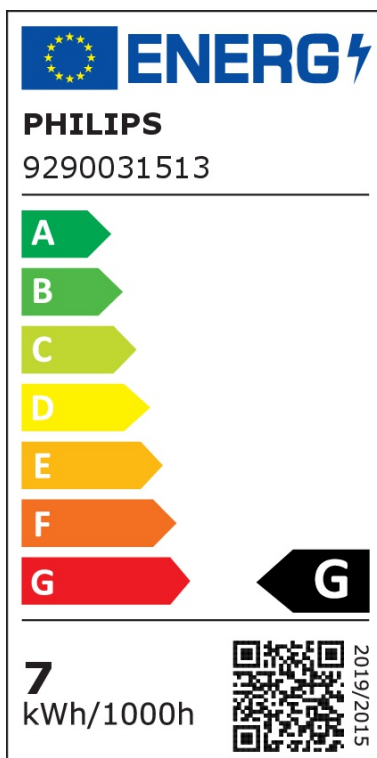

## Philips Hue Bluetooth White & Color Ambiance LED Lightguide E27 - Ellipse 6,...

Leuchtmittel

UVP: 99,99 Euro

Haben Sie eine Frage zum Produkt?  
info@click-licht.de  
(+49) 2361 40 67 600  
Montag - Freitag 09:00 - 16:00 Uhr

<b>Artikelnummer</b>	A-559947
<b>Material</b>	Glas
<b>Farbe</b>	Transparent
<b>Anschlussspannung</b>	220-240 V
<b>Leistungsaufnahme</b>	6.5 W
<b>Sockel</b>	E27
<b>Dimmbar</b>	Ja
<b>Dimmart</b>	App-Steuerung, Fernbedienung
<b>Dimmtechnologie</b>	stufenlos
<b>Lichttechnologie</b>	LED
<b>Bauform</b>	Ellipse
<b>Farbtemperatur</b>	RGBW
<b>Lichtfarbe</b>	Goldweiß
<b>Lichtstrom</b>	500 lm
<b>Farbwiedergabeindex</b>	80
<b>Lebensdauer</b>	25000 h
<b>Schaltzyklen</b>	50000
<b>Form</b>	rund
<b>Netzstecker</b>	Nein
<b>Leuchtmittel</b>	Ja
<b>System</b>	Philips Hue
<b>Kompatibel mit</b>	AduroSmart ERIA, SMART+, SLV Valetto, Paulmann Home, SHYNE