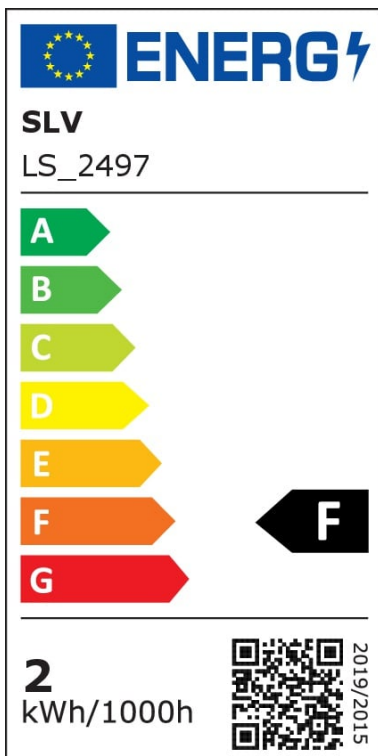

LED Wandinbauleuchte Quad in Weiß und Silber 3W 65lm

Wandinbauleuchten

UVP: 91,90 Euro

Haben Sie eine Frage zum Produkt?
info@click-licht.de
(+49) 2361 40 67 600
Montag - Freitag 09:00 - 16:00 Uhr

| | |
|----------------------------|--------------------------------|
| Artikelnummer | A-401643 |
| Material | Aluminium |
| Farbe | Weiß, Silber |
| Anschlussspannung | 100-277 V |
| Leistungsaufnahme | 3 W |
| Frequenz | 50/60 Hz |
| Schutzklasse | I |
| Schutzart | IP20 |
| Montageart | Wand |
| Dimmbar | Nein |
| Lichttechnologie | LED |
| Bauform | LED-Platine |
| Farbtemperatur | 3000 Kelvin |
| Lichtfarbe | Warmweiß |
| Lichtstrom | 65 lm |
| Farbwiedergabeindex | > 90 |
| Lebensdauer | 30000 h |
| Schaltzyklen | 30000 |
| Anwendungsbereich | Flur, Wohnzimmer, Schlafzimmer |
| Stil | Modern |
| Form | eckig |
| Netzstecker | Nein |
| Leuchtmittel | Ja, fest verbaut |

| | |
|-----------------------|-------------------------------|
| Einbaumaße | (B) 80 mm (T) 65 mm (L) 72 mm |
| Produktmaße | (H) 80 mm (B) 90 mm (L) 90 mm |
| Produktgewicht | 0.37 kg |