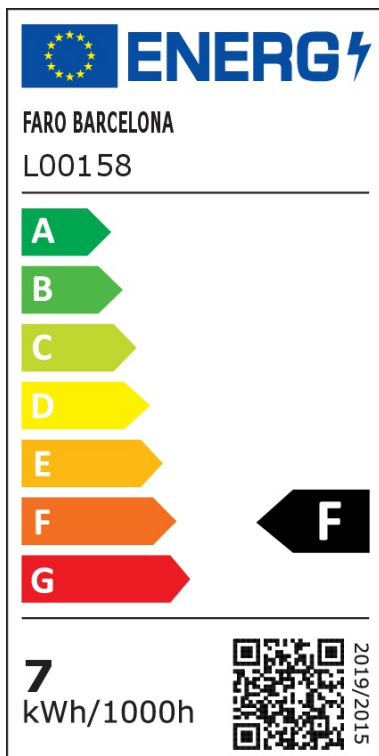

LED Wandleuchte Ele in Grau 6W 450lm IP54

Wand- & Deckenleuchten

UVP: 159,90 Euro

Haben Sie eine Frage zum Produkt?

info@click-licht.de

(+49) 2361 40 67 600

Montag - Freitag 09:00 - 16:00 Uhr

Artikelnummer	A-280556
Material	Aluminium, Kunststoff
Farbe	Grau
Anschlussspannung	230 V
Leistungsaufnahme	6 W
Frequenz	50 Hz
Schutzklasse	I
Schutzart	IP54
Montageart	Wand
Dimmbar	Nein
Lichttechnologie	LED
Bauform	LED-Platine
Farbtemperatur	3000 Kelvin
Lichtfarbe	Warmweiß
Lichtstrom	450 lm
Farbwiedergabeindex	> 80
Lebensdauer	25000 h
Schaltzyklen	15000
Abstrahlwinkel	95 Grad
Anwendungsbereich	Hauseingang, Garage & Carport, Terrasse, Balkon
Stil	Schlicht
Form	eckig, länglich

Netzstecker	Nein
Leuchtmittel	Ja, fest verbaut
Produktmaße	(H) 90 mm (B) 136 mm (L) 170 mm
Produktgewicht	0.8 kg