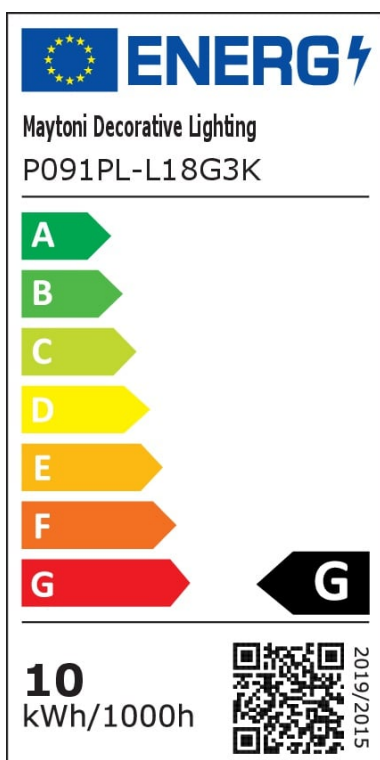

LED Pendelleuchte Maya in Gold und Transparent 10W 350lm

Pendelleuchten

UVP: 254,90 Euro

Haben Sie eine Frage zum Produkt?

info@click-licht.de

(+49) 2361 40 67 600

Montag - Freitag 09:00 - 16:00 Uhr

Artikelnummer	A-624374
Material	Aluminium, Glas
Farbe	Gold, Transparent
Anschlussspannung	220-240 V
Leistungsaufnahme	10 W
Schutzklasse	I
Schutzart	IP20
Montageart	Decke
Dimmbar	Nein
Lichttechnologie	LED
Bauform	LED-Platine
Farbtemperatur	3000 Kelvin
Lichtfarbe	Warmweiß
Lichtstrom	350 lm
Farbwiedergabeindex	85
Lebensdauer	20000 h
Schaltzyklen	15000
Anwendungsbereich	Wohnzimmer, Esszimmer
Stil	Zeitlos, Dekorativ, Außergewöhnlich
Form	länglich
Netzstecker	Nein
Leuchtmittel	Ja, fest verbaut
Produktmaße	(H) 1865 mm (B) 320 mm (T) 41 mm