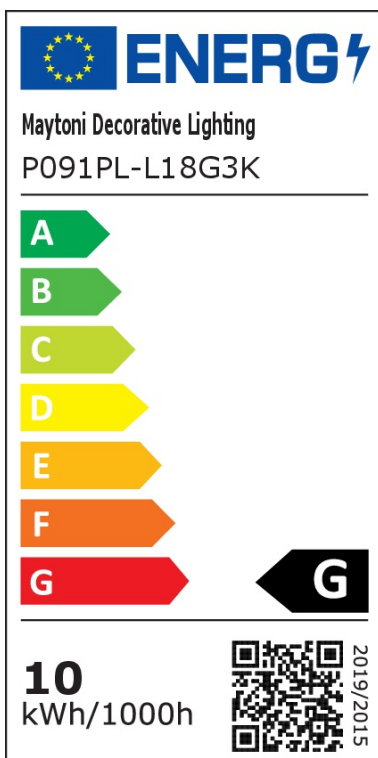

LED Pendelleuchte Maya in Gold und Transparent 10W 350lm

Pendelleuchten

UVP: 254,90 Euro

Haben Sie eine Frage zum Produkt?

info@click-licht.de

(+49) 2361 40 67 600

Montag - Freitag 09:00 - 16:00 Uhr

| | |
|----------------------------|-------------------------------------|
| Artikelnummer | A-624374 |
| Material | Aluminium, Glas |
| Farbe | Gold, Transparent |
| Anschlussspannung | 220-240 V |
| Leistungsaufnahme | 10 W |
| Schutzklasse | I |
| Schutzart | IP20 |
| Montageart | Decke |
| Dimmbar | Nein |
| Lichttechnologie | LED |
| Bauform | LED-Platine |
| Farbtemperatur | 3000 Kelvin |
| Lichtfarbe | Warmweiß |
| Lichtstrom | 350 lm |
| Farbwiedergabeindex | 85 |
| Lebensdauer | 20000 h |
| Schaltzyklen | 15000 |
| Anwendungsbereich | Wohnzimmer, Esszimmer |
| Stil | Zeitlos, Dekorativ, Außergewöhnlich |
| Form | länglich |
| Netzstecker | Nein |
| Leuchtmittel | Ja, fest verbaut |
| Produktmaße | (H) 1865 mm (B) 320 mm (T) 41 mm |