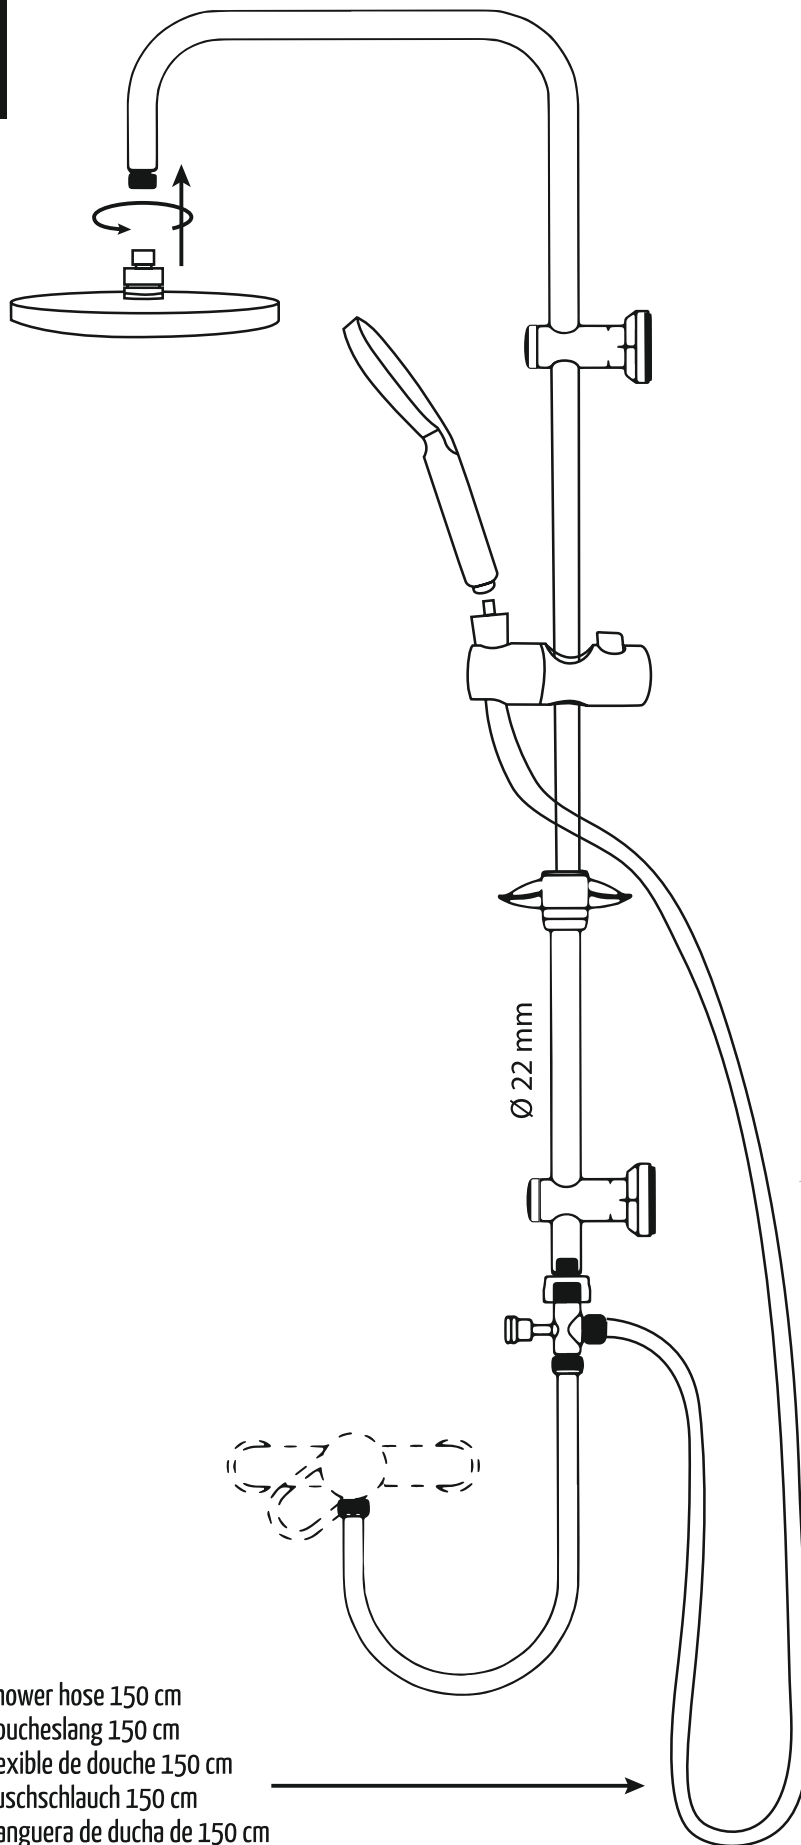

(FR) MATÉRIAU DE MONTAGE INCL. :

(DE) MONTAGEMATERIAL EINSCHL.:

(ES) INCLUIDO CON LOS MATERIALES DE MONTAJE:

(IT) INCLUSO CON I MATERIALI DI MONTAGGIO:

1

2

3

(EN) Soap dish
(NL) Zeepschaal
(FR) Porte-savon
(DE) Seifenschale
(ES) Jabonera
(IT) Portasapone

(EN) Connecting hose 60 cm
(NL) Aansluitslang 60 cm
(FR) Tuyau de raccordement 60 cm
(DE) Anschlussschlauch 60 cm
(ES) Manguera de conexión de 60 cm
(IT) Tubo flessibile di collegamento 60 cm

4

- (EN) Shower hose 150 cm
- (NL) Doucheslang 150 cm
- (FR) Flexible de douche 150 cm
- (DE) Duschschlauch 150 cm
- (ES) Manguera de ducha de 150 cm
- (IT) Soffione doccia 150 cm