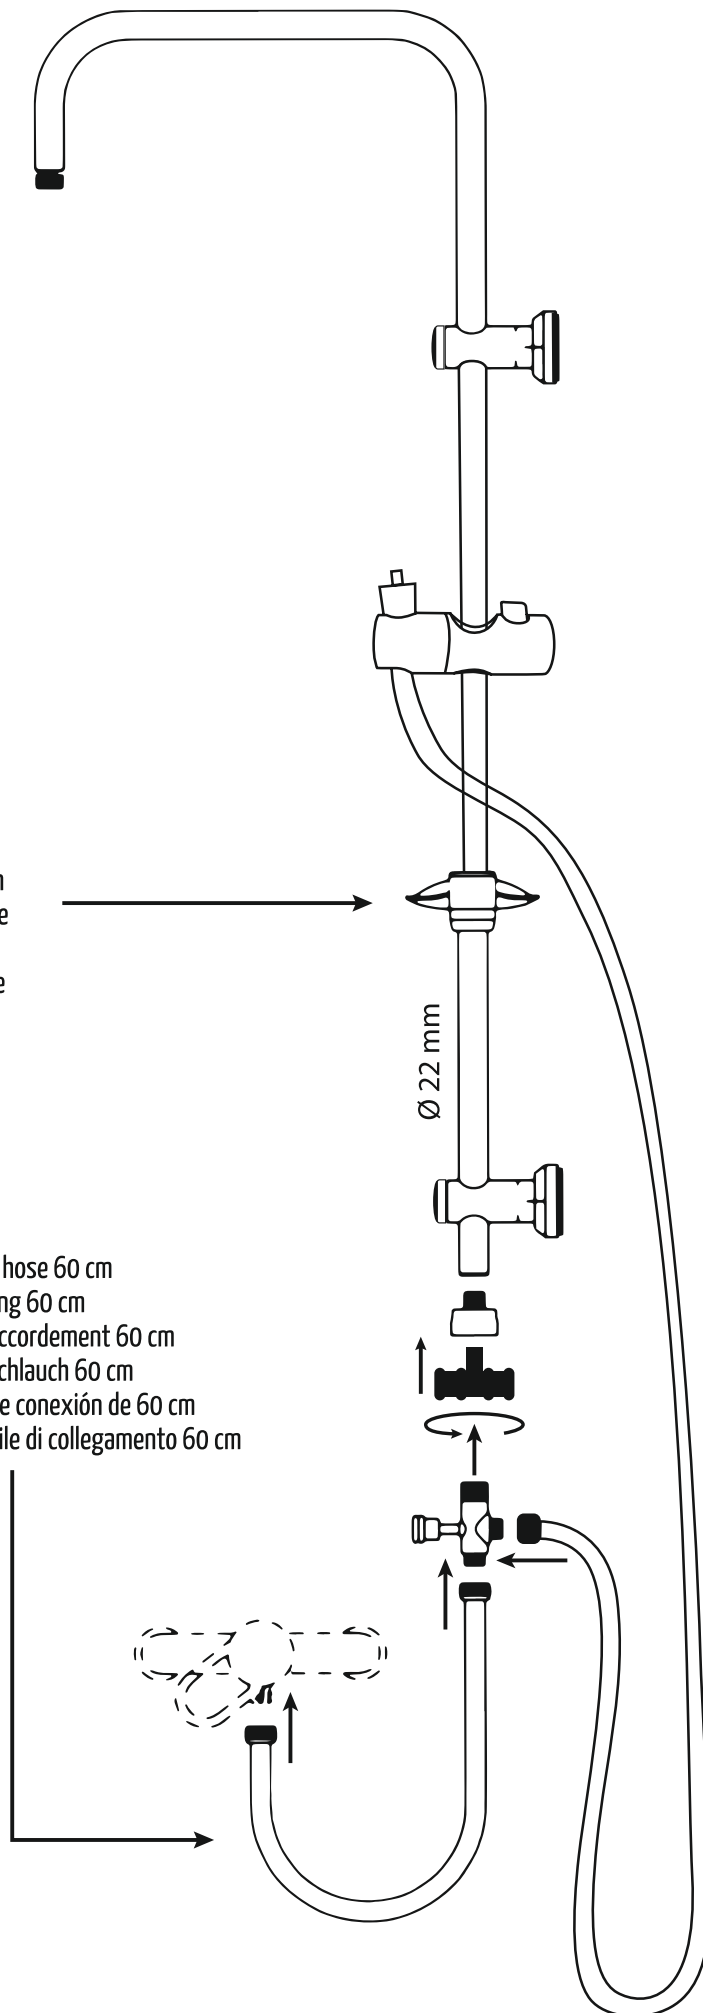

(FR) MATÉRIAU DE MONTAGE INCL. :

(DE) MONTAGEMATERIAL EINSCHL.:

(ES) INCLUIDO CON LOS MATERIALES DE MONTAJE:

(IT) INCLUSO CON I MATERIALI DI MONTAGGIO:

1

2

3

(EN) Soap dish
(NL) Zeepschaal
(FR) Porte-savon
(DE) Seifenschale
(ES) Jabonera
(IT) Portasapone

(EN) Connecting hose 60 cm
(NL) Aansluitslang 60 cm
(FR) Tuyau de raccordement 60 cm
(DE) Anschlussschlauch 60 cm
(ES) Manguera de conexión de 60 cm
(IT) Tubo flessibile di collegamento 60 cm

4

- (EN) Shower hose 150 cm
- (NL) Doucheslang 150 cm
- (FR) Flexible de douche 150 cm
- (DE) Duschschlauch 150 cm
- (ES) Manguera de ducha de 150 cm
- (IT) Soffione doccia 150 cm