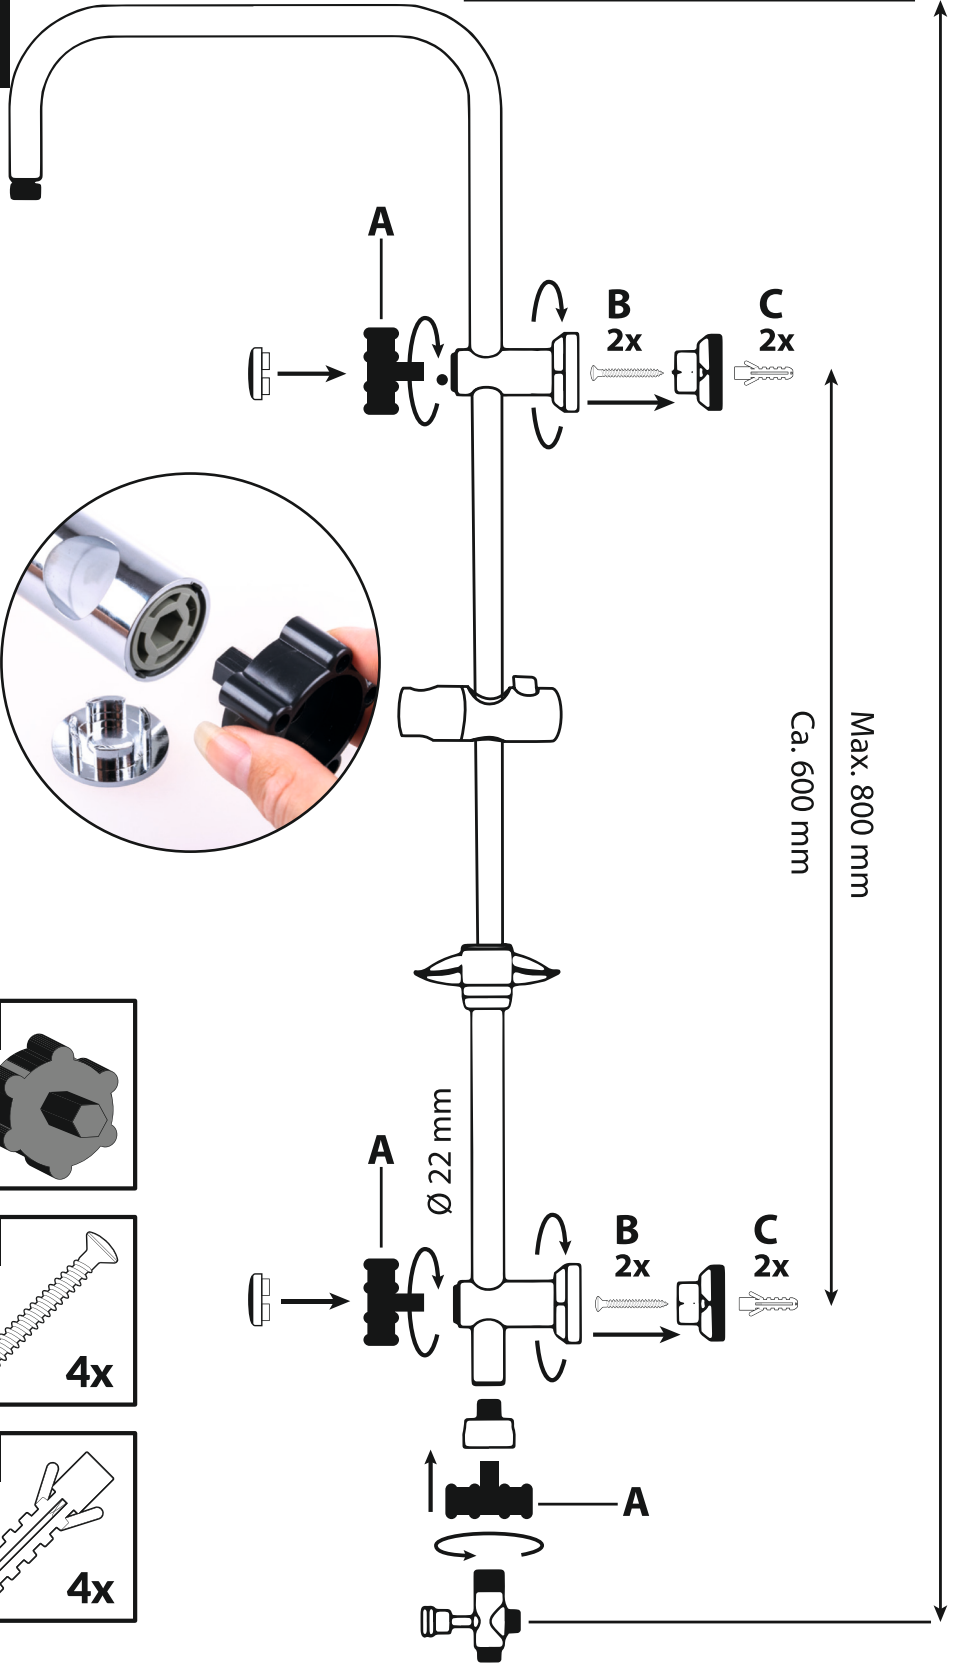

(FR) MATÉRIAU DE MONTAGE INCL. :

(DE) MONTAGEMATERIAL EINSCHL.:

(ES) INCLUIDO CON LOS MATERIALES DE MONTAJE:

(IT) INCLUSO CON I MATERIALI DI MONTAGGIO:

1

2

3

(EN) Soap dish
(NL) Zeepschaal
(FR) Porte-savon
(DE) Seifenschale
(ES) Jabonera
(IT) Portasapone

(EN) Connecting hose 60 cm
(NL) Aansluitslang 60 cm
(FR) Tuyau de raccordement 60 cm
(DE) Anschlussschlauch 60 cm
(ES) Manguera de conexión de 60 cm
(IT) Tubo flessibile di collegamento 60 cm

4

- (EN) Shower hose 150 cm
- (NL) Doucheslang 150 cm
- (FR) Flexible de douche 150 cm
- (DE) Duschschlauch 150 cm
- (ES) Manguera de ducha de 150 cm
- (IT) Soffione doccia 150 cm