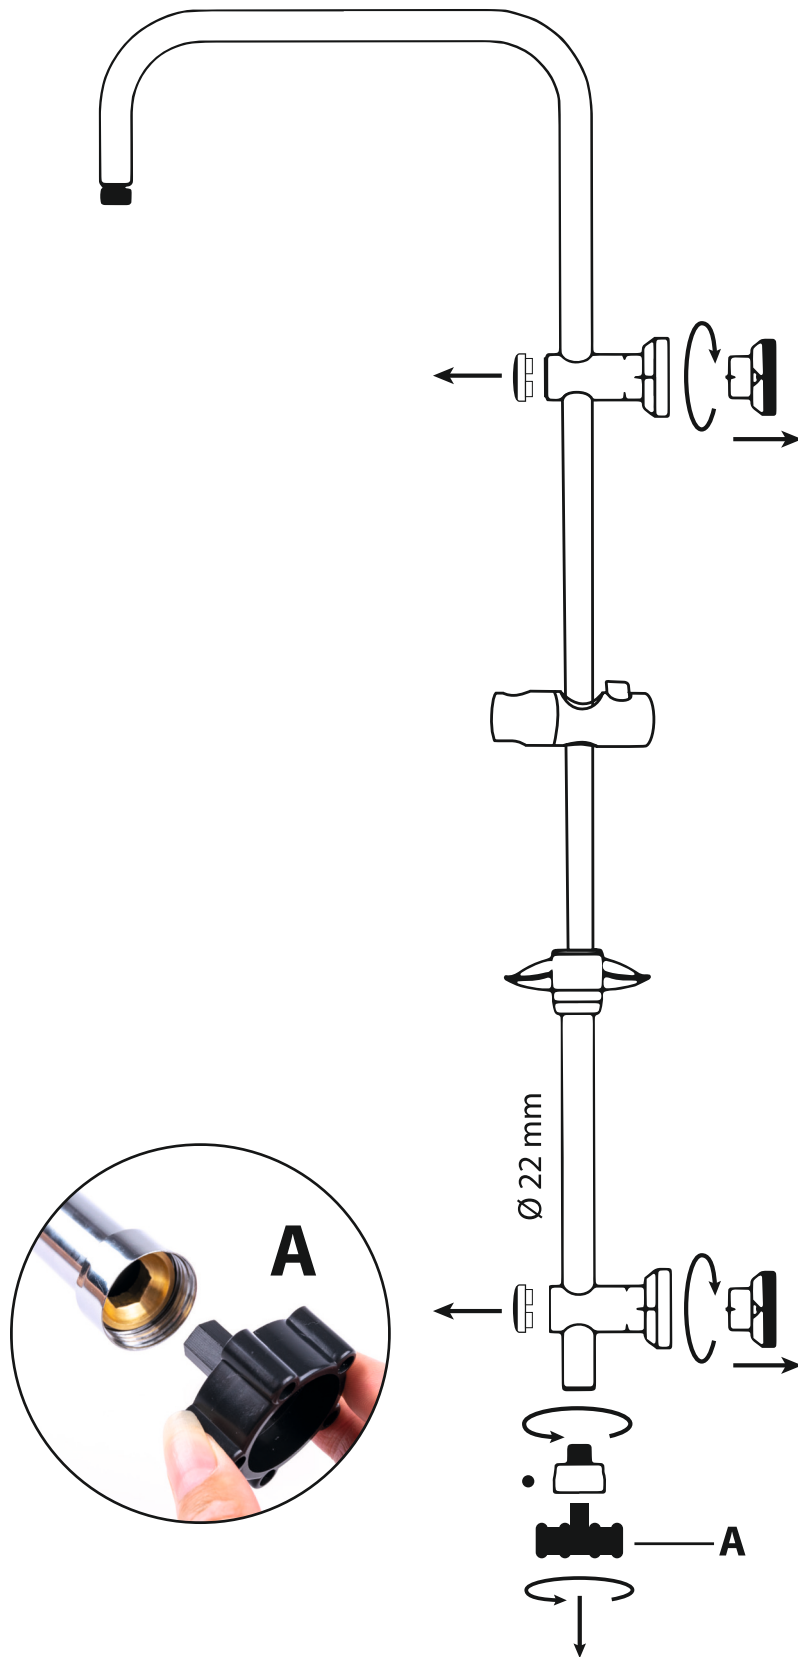

(FR) MATÉRIAU DE MONTAGE INCL. :

(DE) MONTAGEMATERIAL EINSCHL.:

(ES) INCLUIDO CON LOS MATERIALES DE MONTAJE:

(IT) INCLUSO CON I MATERIALI DI MONTAGGIO:

1

2

3

(EN) Soap dish
(NL) Zeepschaal
(FR) Porte-savon
(DE) Seifenschale
(ES) Jabonera
(IT) Portasapone

(EN) Connecting hose 60 cm
(NL) Aansluitslang 60 cm
(FR) Tuyau de raccordement 60 cm
(DE) Anschlussschlauch 60 cm
(ES) Manguera de conexión de 60 cm
(IT) Tubo flessibile di collegamento 60 cm

4

- (EN) Shower hose 150 cm
- (NL) Doucheslang 150 cm
- (FR) Flexible de douche 150 cm
- (DE) Duschschlauch 150 cm
- (ES) Manguera de ducha de 150 cm
- (IT) Soffione doccia 150 cm