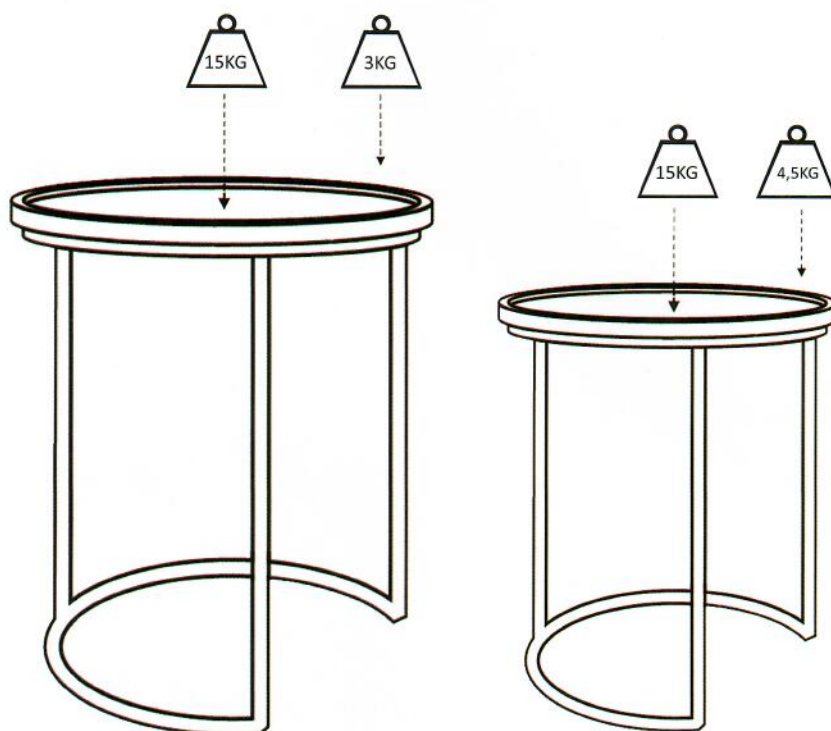

METAL TABLESET WITH WOODEN TOP

EN: BECAUSE OF THE CONSTRUCTIONAL DESIGN OF THIS ARTICLE WE ADVISE NOT TO EXCEED THE MAXIMUM SAFE ILLUSTRATED LOADING WEIGHT, TO PREVENT THE ARTICLE FROM TILTING.

NE: WEGENS HET CONSTRUCTIEVE ONTWERP VAN DIT ARTIKEL WORDT GEADVISEERD HET MAXIMALE GEÏLLUSTEERDE BELASTBAAR GEWICHT NIET TE OVERSCHRIJDEN, OM KANTELEN TE VOORKOMEN.

FR: EN RAISON DE LA CONCEPTION CONSTRUCTIVE DE CET ARTICLE, NOUS CONSEILLONS DE NE PAS DÉPASSER LE MAXIMUM CHARGEMENT DU POIDS ILLUSTRÉ, POUR EMPÊCHER L'INCLINAISON DE L'ARTICLE.

PRODUCT SPECIFICATIES

Materiaal: hout/ metaal

Afmetingen grote tafel: 40x40x50 cm

Afmetingen kleine tafel: 34x34x40 cm

PRODUCT SPECIFICATIONS

Material: wood/metal

Measurements big table: 40x40x50 cm

Measurements small table: 34x34x40 cm

SPÉCIFICATIONS DU PRODUIT

Matière: bois/métal

Dimensions grande table: 40x40x50 cm

Dimensions petite table: 34x34x40 cm