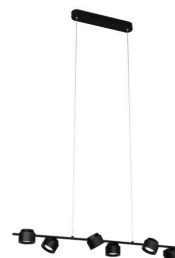

Artikelnummer:
79784

EAN-Nummer:
4000870797846

Name
Puric Pane ZB Pendelleuchte LED 6x6W dim Schwarz/Grau 230V Kunststoff/Metall

Hersteller **Paulmann**

Artikelinfo

| | |
|---------------|---------------------|
| Interner Code | 797.84 |
| EAN | 4000870797846 |
| Farbe | Schwarz |
| Material | Metall & Kunststoff |
| Garantie | 5 Jahre |
| Hersteller | Paulmann |
| Lieferumfang | Montageanleitung |

Abmessungen

| | |
|-----------------------------------|---------------------------------|
| Gewicht netto | 2.620 g |
| Pendellänge | 30-150 cm |
| Verpackungsmaße BxHxL | 36 x 111 x 12,5 cm |
| Abmessung (Höhe x Breite x Tiefe) | H: 1.500 x B: 1.000 x T: 232 mm |

| | |
|------------------------|---------------------|
| Bestückung | 6 W |
| Anzahl Bestückung | 6x |
| Farbwiedergabeindex | > 80 Ra |
| Entspricht Glühlampe | 210 W |
| Anzahl Brennstellen | 06 |
| Lebensdauer | 30.000 h |
| Bestückung | incl. 6x6 W |
| Nennlichtstrom | 450 lm |
| Ausstrahlwinkel | 55 ° |
| Farbtemperatur Bereich | 2.700 K |
| Leuchtmittleigenschaft | LED fest integriert |