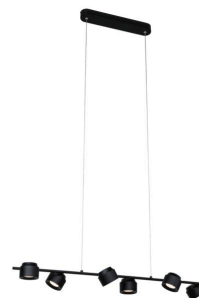

Artikelnummer:
79773

EAN-Nummer:
4000870797730

Name

Puric Pane Pendelleuchte LED 6x4,5W 3Stepdim Anthrazit/Schwarz 230V Met/Kst

Hersteller

Paulmann

Artikelinfo

Interner Code	797.73
EAN	4000870797730
Farbe	Schwarz
Material	Metall
Garantie	5 Jahre
Hersteller	Paulmann
Lieferumfang	Montageanleitung

Abmessungen

Gewicht netto	2.549 g
Pendellänge	30-150 cm
Verpackungsmaße BxHxL	36 x 110,8 x 12,9 cm
Abmessung (Höhe x Breite x Tiefe)	H: 1.500 x B: 1.000 x T: 232 mm

Technische Daten

Dimmbar	Ja
Dimmen	mit normalem Lichtschalter 3 step dimmbar
Spannung	230 V
IP Schutz	IP20

Leuchtmitteldaten

Bestückung	4,5 W
Anzahl Bestückung	6x
Farbwiedergabeindex	> 80 Ra
Entspricht Glühlampe	160 W
Anzahl Brennstellen	06
Lebensdauer	30.000 h
Bestückung	incl. 6x4,5 W
Nennlichtstrom	350 lm
Ausstrahlwinkel	55 °
Farbtemperatur Bereich	2.700 K
Leuchtmiteleigenschaft	LED fest integriert