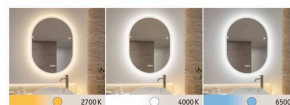

Artikelnummer:
71087

EAN-Nummer:
4000870710876

Name
WD Mirra oval IP44 LED WhiteSwitch 22W 600x800mm Spi/Ws 230V Met/Ac

Hersteller **Paulmann**

Artikelinfo

Interner Code	710.87
EAN	4000870710876
Farbe	Spiegel & Weiß
Material	Metall & Acryl
Garantie	5 Jahre
Hersteller	Paulmann
Lieferumfang	Montageanleitung

Abmessungen

Gewicht netto	4.940 g
Verpackungsmaße BxHxL	69,4 x 5,9 x 89,5 cm
Abmessung (Höhe x Breite x Tiefe)	H: 800 x B: 600 x T: 27 mm

Technische Daten

Dimmbar	Ja
Dimmen	mit Touchdimmer
Spannung	230 V
IP Schutz	IP44
Farbwechsel	White Switch

Leuchtmitteldaten

Bestückung	22 W
Anzahl Bestückung	1x
Entspricht Glühlampe	153 W
Anzahl Brennstellen	01
Lebensdauer	30.000 h
Bestückung	incl. 1x22 W
Nennlichtstrom	1.400 lm
Farbtemperatur Bereich	3.000 - 6.500 K
Leuchtmittelleigenschaft	LED fest integriert