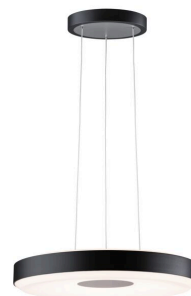

Artikelnummer:  
**79517**

EAN-Nummer:  
4000870795170

Name  
**Puric Pane II Pendelleuchte LED 22W 400mm 3Stepdim Schwarz/Grau 230V Kst/Met**

Hersteller **Paulmann**

#### Leuchtmitteldaten

Anzahl Brennstellen	01
Nennlichtstrom	1.100 lm
Entspricht Glühlampe	157 W
Anzahl Bestückung	1x
Farbtemperatur Bereich	2.700 K
Bestückung	22 W
Lebensdauer	30.000 h
Bestückung	incl. 1x22 W
Leuchtmittleigenschaft	LED fest integriert

#### Abmessungen

Gewicht netto	3.254 g
Pendellänge	30-150 cm
Durchmesser	400 mm
Verpackungsmaße BxHxL	46,6 x 46,6 x 18 cm