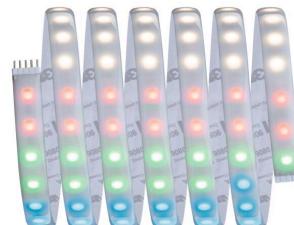

Artikelnummer:
70530

EAN-Nummer:
4000870705308

Name
MaxLED 1000 Stripe 2,5m RGBW IP44 Cover 3000K 28W 230/24V Silber Kst

Hersteller **Paulmann**

Artikelinfo

Interner Code	705.30
EAN	4000870705308
Farbe	Silber
Material	Kunststoff
Garantie	5 Jahre
Hersteller	Paulmann
Lieferumfang	Montageanleitung

Abmessungen

Gewicht netto	128 g
Länge	2,5 m
Verpackungsmaße BxHxL	12,6 x 15,1 x 4 cm
Abmessung (Höhe x Breite x Tiefe)	H: 3 x B: 12,5 x mm

Technische Daten

Dimmbar	Ja
Spannung	24 V

Leuchtmitteldaten

Bestückung	28 W
Anzahl Bestückung	1x
Farbwiedergabeindex	> 80 Ra
Anzahl Brennstellen	nv
Lebensdauer	20.000 h
Bestückung	incl. 1x28 W
Nennlichtstrom	2.500 lm
Farbtemperatur Bereich	3.000 K
Leuchtmittelleigenschaft	LED fest integriert